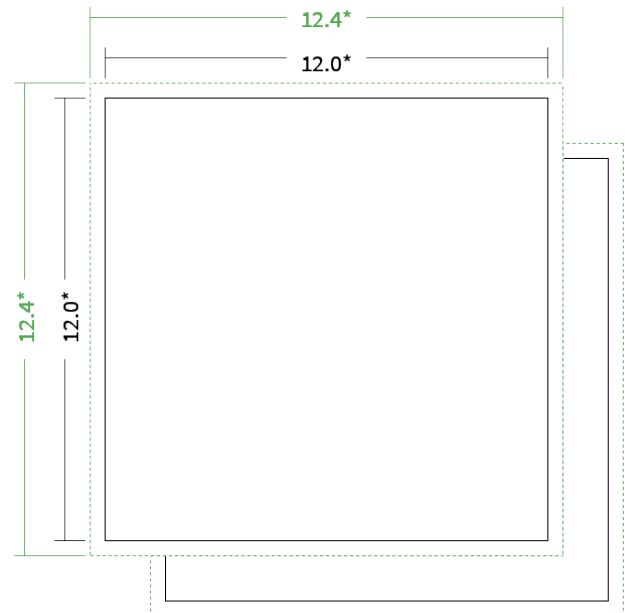

Datenblatt Broschüren / Kataloge

Bindung

Klebebindung

Format

12 cm Quadrat (12,0 x 12,0 cm)

Umschlag

mit 4 Seiten Umschlag

Umschlagspapier

auf 250g Circlesilk

Seiten

plus 284 Seiten Inhalt

Papier

100g Circlesilk

(FSC® | 100% Recycling)

Farbprofil

ISOcoated_v2_300_eci.icc

Farbe

4/4 farbig Euroskala

Rückenstärke

11,3 mm

Endformat

12.0 x 12.0 cm

Datenformat

12.4 x 12.4 cm

Artikelseite

Artikel auf www.printzipia.de öffnen

4/4 farbig Euroskala

4/4-farbig ist auf beiden Seiten 4farbig Euroskala bedruckt.

100g Circlesilk

(FSC® | 100% Recycling) (Farbraum)

Für das 100% Recyclingpapier Circlesilk verwenden Sie bitte das ICC-Profil »ISOcoated_v2_300_eci.icc«.

Broschüren

Für Broschüren benötigen wir eine belichtungsfertige PDF-Datei. Belassen Sie alle Seiten in einer PDF-Datei und sortieren Sie alle Seiten in der richtigen Reihenfolge, beginnend mit der Titelseite.

Beschnittzugabe

Ringsum bitte 2 mm Beschnitt hinzufügen (oben, unten, rechts und links). Damit beugen Sie produktionsbedingten Schneiddifferenzen vor und demzufolge unschönen weißen Blitzern.

* inkl. Beschnittzugabe

* Endformat

*Die Skizzen sind nicht
maßstabsgetreu.*

Hinweise zur Gestaltung

Vermeiden Sie das Platzieren von Schriftelementen oder ähnlich wichtigen Objekten nahe dem Papier- und Dokumentrand. Wir empfehlen einen Abstand nach Innen von 3 mm zur Formatkante, damit diese trotz Schneidtoleranz nicht an der Papierkante „hängen“.

Dateiformate

Bevorzugt arbeiten wir mit belichtungsfertigen PDF-Dateien (PDF 1.3 oder neuer); gerne - jedoch kein Muss - mit ISO-zertifizierten Dateien (PDF-X-1a bis PDF-X-4). Alle weiteren Informationen entnehmen Sie bitte den Angaben auf der Website unter » Datenhandling