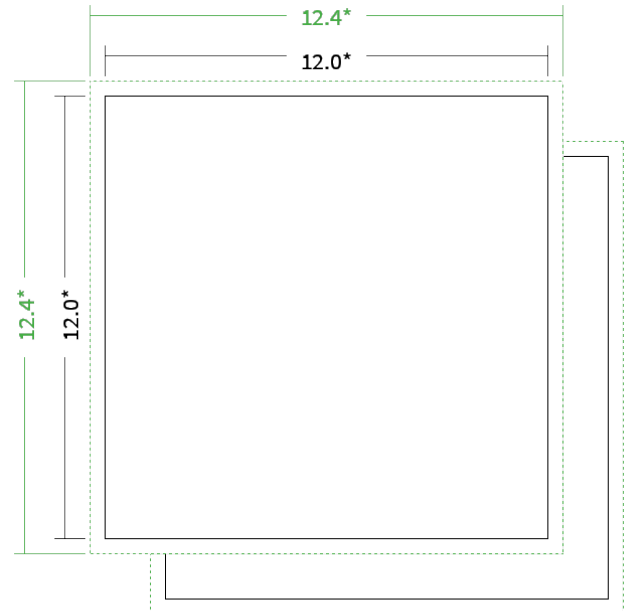

Datenblatt Broschüren / Kataloge

Bindung

Klebebindung

Format

12 cm Quadrat (12,0 x 12,0 cm)

Umschlag

mit 4 Seiten Umschlag

Umschlagspapier

auf 250g Circlesilk

Seiten

plus 292 Seiten Inhalt

Papier

100g Circlesilk

(FSC® | 100% Recycling)

Farbprofil

ISOcoated_v2_300_eci.icc

Farbe

4/4 farbig Euroskala

Rückenstärke

11,6 mm

Endformat

12.0 x 12.0 cm

Datenformat

12.4 x 12.4 cm

Artikelseite

Artikel auf www.printzipia.de öffnen

4/4 farbig Euroskala

4/4-farbig ist auf beiden Seiten 4farbig Euroskala bedruckt.

100g Circlesilk

(FSC® | 100% Recycling) (Farbraum)

Für das 100% Recyclingpapier Circlesilk verwenden Sie bitte das ICC-Profil »ISOcoated_v2_300_eci.icc«.

Broschüren

Für Broschüren benötigen wir eine belichtungsfertige PDF-Datei. Belassen Sie alle Seiten in einer PDF-Datei und sortieren Sie alle Seiten in der richtigen Reihenfolge, beginnend mit der Titelseite.

Beschnittzugabe

Ringsum bitte 2 mm Beschnitt hinzufügen (oben, unten, rechts und links). Damit beugen Sie produktionsbedingten Schneiddifferenzen vor und demzufolge unschönen weißen Blitzern.

* inkl. Beschnittzugabe

* Endformat

*Die Skizzen sind nicht
maßstabsgetreu.*

Hinweise zur Gestaltung

Vermeiden Sie das Platzieren von Schriftelementen oder ähnlich wichtigen Objekten nahe dem Papier- und Dokumentrand. Wir empfehlen einen Abstand nach Innen von 3 mm zur Formatkante, damit diese trotz Schneidtoleranz nicht an der Papierkante „hängen“.

Dateiformate

Bevorzugt arbeiten wir mit belichtungsfertigen PDF-Dateien (PDF 1.3 oder neuer); gerne - jedoch kein Muss - mit ISO-zertifizierten Dateien (PDF-X-1a bis PDF-X-4). Alle weiteren Informationen entnehmen Sie bitte den Angaben auf der Website unter » Datenhandling