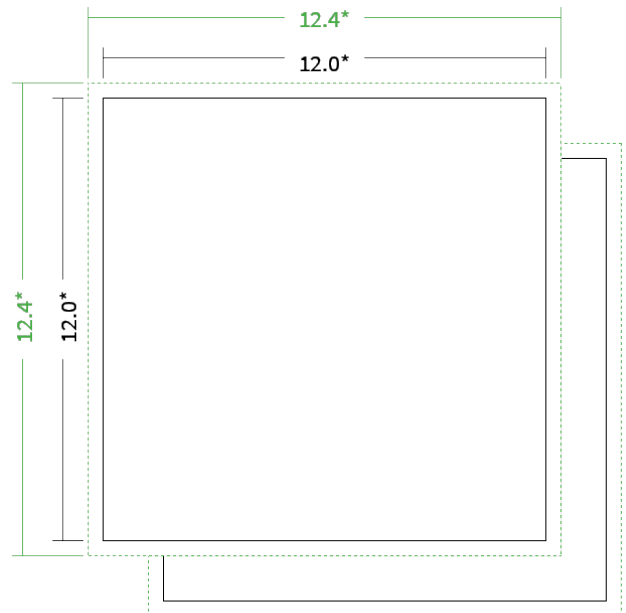

Datenblatt Broschüren / Kataloge

Bindung

Klebebindung

Format

12 cm Quadrat (12,0 x 12,0 cm)

Umschlag

mit 4 Seiten Umschlag

Umschlagspapier

auf 250g Circlesilk

Seiten

plus 304 Seiten Inhalt

Papier

100g Circlesilk

(FSC® | 100% Recycling)

Farbprofil

ISOcoated_v2_300_eci.icc

Farbe

4/4 farbig Euroskala

Rückenstärke

12,1 mm

Endformat

12.0 x 12.0 cm

Datenformat

12.4 x 12.4 cm

Artikelseite

Artikel auf www.printzipia.de öffnen

4/4 farbig Euroskala

4/4-farbig ist auf beiden Seiten 4farbig Euroskala bedruckt.

100g Circlesilk

(FSC® | 100% Recycling) (Farbraum)

Für das 100% Recyclingpapier Circlesilk verwenden Sie bitte das ICC-Profil »ISOcoated_v2_300_eci.icc«.

Broschüren

Für Broschüren benötigen wir eine belichtungsfertige PDF-Datei. Belassen Sie alle Seiten in einer PDF-Datei und sortieren Sie alle Seiten in der richtigen Reihenfolge, beginnend mit der Titelseite.

Beschnittzugabe

Ringsum bitte 2 mm Beschnitt hinzufügen (oben, unten, rechts und links). Damit beugen Sie produktionsbedingten Schneiddifferenzen vor und demzufolge unschönen weißen Blitzern.

* inkl. Beschnittzugabe

* Endformat

*Die Skizzen sind nicht
maßstabsgetreu.*

Hinweise zur Gestaltung

Vermeiden Sie das Platzieren von Schriftelementen oder ähnlich wichtigen Objekten nahe dem Papier- und Dokumentrand. Wir empfehlen einen Abstand nach Innen von 3 mm zur Formatkante, damit diese trotz Schneidtoleranz nicht an der Papierkante „hängen“.

Dateiformate

Bevorzugt arbeiten wir mit belichtungsfertigen PDF-Dateien (PDF 1.3 oder neuer); gerne - jedoch kein Muss - mit ISO-zertifizierten Dateien (PDF-X-1a bis PDF-X-4). Alle weiteren Informationen entnehmen Sie bitte den Angaben auf der Website unter » Datenhandling