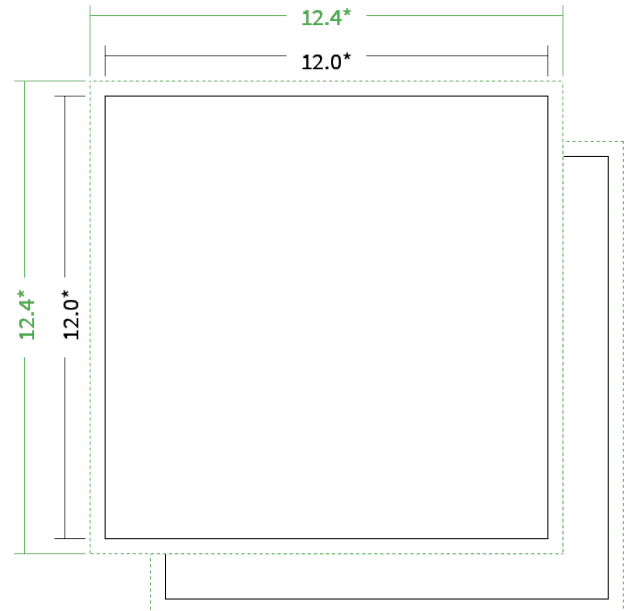

Datenblatt Broschüren / Kataloge

Bindung

Klebebindung

Format

12 cm Quadrat (12,0 x 12,0 cm)

Umschlag

mit 4 Seiten Umschlag

Umschlagspapier

auf 250g Circlesilk

Seiten

plus 312 Seiten Inhalt

Papier

100g Circlesilk

(FSC® | 100% Recycling)

Farbprofil

ISOcoated_v2_300_eci.icc

Farbe

4/4 farbig Euroskala

Rückenstärke

12,4 mm

Endformat

12.0 x 12.0 cm

Datenformat

12.4 x 12.4 cm

Artikelseite

Artikel auf www.printzipia.de öffnen

4/4 farbig Euroskala

4/4-farbig ist auf beiden Seiten 4farbig Euroskala bedruckt.

100g Circlesilk

(FSC® | 100% Recycling) (Farbraum)

Für das 100% Recyclingpapier Circlesilk verwenden Sie bitte das ICC-Profil »ISOcoated_v2_300_eci.icc«.

Broschüren

Für Broschüren benötigen wir eine belichtungsfertige PDF-Datei. Belassen Sie alle Seiten in einer PDF-Datei und sortieren Sie alle Seiten in der richtigen Reihenfolge, beginnend mit der Titelseite.

Beschnittzugabe

Ringsum bitte 2 mm Beschnitt hinzufügen (oben, unten, rechts und links). Damit beugen Sie produktionsbedingten Schneiddifferenzen vor und demzufolge unschönen weißen Blitzern.

* inkl. Beschnittzugabe

* Endformat

*Die Skizzen sind nicht
maßstabsgetreu.*

Hinweise zur Gestaltung

Vermeiden Sie das Platzieren von Schriftelementen oder ähnlich wichtigen Objekten nahe dem Papier- und Dokumentrand. Wir empfehlen einen Abstand nach Innen von 3 mm zur Formatkante, damit diese trotz Schneidtoleranz nicht an der Papierkante „hängen“.

Dateiformate

Bevorzugt arbeiten wir mit belichtungsfertigen PDF-Dateien (PDF 1.3 oder neuer); gerne - jedoch kein Muss - mit ISO-zertifizierten Dateien (PDF-X-1a bis PDF-X-4). Alle weiteren Informationen entnehmen Sie bitte den Angaben auf der Website unter » Datenhandling