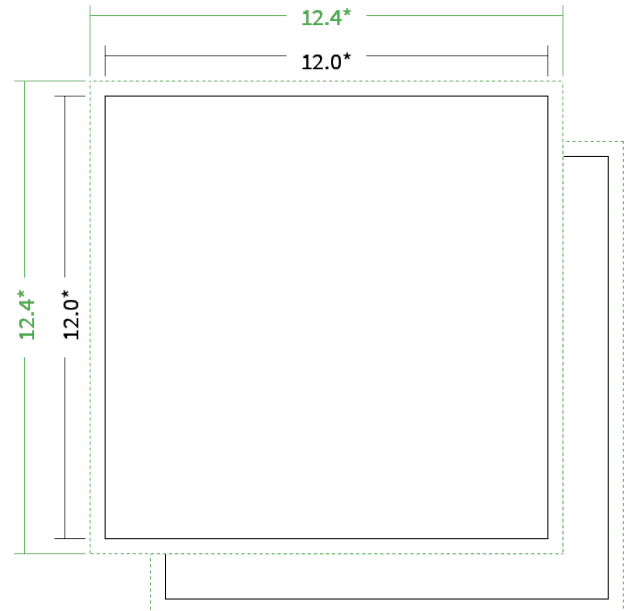

Datenblatt Broschüren / Kataloge

Bindung

Klebebindung

Format

12 cm Quadrat (12,0 x 12,0 cm)

Umschlag

mit 4 Seiten Umschlag

Umschlagspapier

auf 250g Circlesilk

Seiten

plus 320 Seiten Inhalt

Papier

100g Circlesilk

(FSC® | 100% Recycling)

Farbprofil

ISOcoated_v2_300_eci.icc

Farbe

4/4 farbig Euroskala

Rückenstärke

12,7 mm

Endformat

12.0 x 12.0 cm

Datenformat

12.4 x 12.4 cm

Artikelseite

Artikel auf www.printzipia.de öffnen

4/4 farbig Euroskala

4/4-farbig ist auf beiden Seiten 4farbig Euroskala bedruckt.

100g Circlesilk

(FSC® | 100% Recycling) (Farbraum)

Für das 100% Recyclingpapier Circlesilk verwenden Sie bitte das ICC-Profil »ISOcoated_v2_300_eci.icc«.

Broschüren

Für Broschüren benötigen wir eine belichtungsfertige PDF-Datei. Belassen Sie alle Seiten in einer PDF-Datei und sortieren Sie alle Seiten in der richtigen Reihenfolge, beginnend mit der Titelseite.

Beschnittzugabe

Ringsum bitte 2 mm Beschnitt hinzufügen (oben, unten, rechts und links). Damit beugen Sie produktionsbedingten Schneiddifferenzen vor und demzufolge unschönen weißen Blitzern.

* inkl. Beschnittzugabe

* Endformat

*Die Skizzen sind nicht
maßstabsgetreu.*

Hinweise zur Gestaltung

Vermeiden Sie das Platzieren von Schriftelementen oder ähnlich wichtigen Objekten nahe dem Papier- und Dokumentrand. Wir empfehlen einen Abstand nach Innen von 3 mm zur Formatkante, damit diese trotz Schneidtoleranz nicht an der Papierkante „hängen“.

Dateiformate

Bevorzugt arbeiten wir mit belichtungsfertigen PDF-Dateien (PDF 1.3 oder neuer); gerne - jedoch kein Muss - mit ISO-zertifizierten Dateien (PDF-X-1a bis PDF-X-4). Alle weiteren Informationen entnehmen Sie bitte den Angaben auf der Website unter » Datenhandling