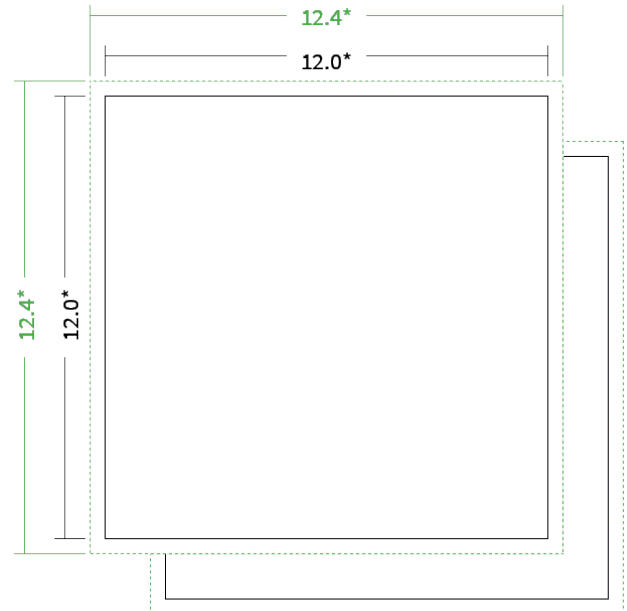

Datenblatt Broschüren / Kataloge

Bindung

Klebebindung

Format

12 cm Quadrat (12,0 x 12,0 cm)

Umschlag

mit 4 Seiten Umschlag

Umschlagspapier

auf 250g Circlesilk

Seiten

plus 76 Seiten Inhalt

Papier

135g Circlesilk

(FSC® | 100% Recycling)

Farbprofil

ISOcoated_v2_300_eci.icc

Farbe

4/4 farbig Euroskala

Rückenstärke

4,3 mm

Endformat

12.0 x 12.0 cm

Datenformat

12.4 x 12.4 cm

Artikelseite

Artikel auf www.printzipia.de öffnen

4/4 farbig Euroskala

4/4-farbig ist auf beiden Seiten 4farbig Euroskala bedruckt.

135g Circlesilk

(FSC® | 100% Recycling) (Farbraum)

Für das 100% Recyclingpapier Circlesilk verwenden Sie bitte das ICC-Profil »ISOcoated_v2_300_eci.icc«.

Broschüren

Für Broschüren benötigen wir eine belichtungsfertige PDF-Datei. Belassen Sie alle Seiten in einer PDF-Datei und sortieren Sie alle Seiten in der richtigen Reihenfolge, beginnend mit der Titelseite.

Beschnittzugabe

Ringsum bitte 2 mm Beschnitt hinzufügen (oben, unten, rechts und links). Damit beugen Sie produktionsbedingten Schneiddifferenzen vor und demzufolge unschönen weißen Blitzern.

* inkl. Beschnittzugabe

* Endformat

*Die Skizzen sind nicht
maßstabsgetreu.*

Hinweise zur Gestaltung

Vermeiden Sie das Platzieren von Schriftelementen oder ähnlich wichtigen Objekten nahe dem Papier- und Dokumentrand. Wir empfehlen einen Abstand nach Innen von 3 mm zur Formatkante, damit diese trotz Schneidtoleranz nicht an der Papierkante „hängen“.

Dateiformate

Bevorzugt arbeiten wir mit belichtungsfertigen PDF-Dateien (PDF 1.3 oder neuer); gerne - jedoch kein Muss - mit ISO-zertifizierten Dateien (PDF-X-1a bis PDF-X-4). Alle weiteren Informationen entnehmen Sie bitte den Angaben auf der Website unter » Datenhandling