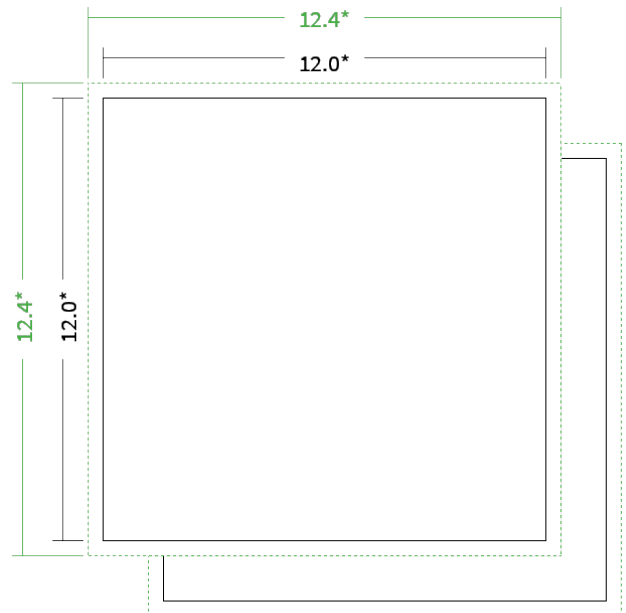

Datenblatt Broschüren / Kataloge

Bindung

Klebebindung

Format

12 cm Quadrat (12,0 x 12,0 cm)

Umschlag

mit 4 Seiten Umschlag

Umschlagspapier

auf 250g Circlesilk

Seiten

plus 92 Seiten Inhalt

Papier

135g Circlesilk

(FSC® | 100% Recycling)

Farbprofil

ISOcoated_v2_300_eci.icc

Farbe

4/4 farbig Euroskala

Rückenstärke

5,1 mm

Endformat

12.0 x 12.0 cm

Datenformat

12.4 x 12.4 cm

Artikelseite

Artikel auf www.printzipia.de öffnen

4/4 farbig Euroskala

4/4-farbig ist auf beiden Seiten 4farbig Euroskala bedruckt.

135g Circlesilk

(FSC® | 100% Recycling) (Farbraum)

Für das 100% Recyclingpapier Circlesilk verwenden Sie bitte das ICC-Profil »ISOcoated_v2_300_eci.icc«.

Broschüren

Für Broschüren benötigen wir eine belichtungsfertige PDF-Datei. Belassen Sie alle Seiten in einer PDF-Datei und sortieren Sie alle Seiten in der richtigen Reihenfolge, beginnend mit der Titelseite.

Beschnittzugabe

Ringsum bitte 2 mm Beschnitt hinzufügen (oben, unten, rechts und links). Damit beugen Sie produktionsbedingten Schneiddifferenzen vor und demzufolge unschönen weißen Blitzern.

* inkl. Beschnittzugabe

* Endformat

*Die Skizzen sind nicht
maßstabsgetreu.*

Hinweise zur Gestaltung

Vermeiden Sie das Platzieren von Schriftelementen oder ähnlich wichtigen Objekten nahe dem Papier- und Dokumentrand. Wir empfehlen einen Abstand nach Innen von 3 mm zur Formatkante, damit diese trotz Schneidtoleranz nicht an der Papierkante „hängen“.

Dateiformate

Bevorzugt arbeiten wir mit belichtungsfertigen PDF-Dateien (PDF 1.3 oder neuer); gerne - jedoch kein Muss - mit ISO-zertifizierten Dateien (PDF-X-1a bis PDF-X-4). Alle weiteren Informationen entnehmen Sie bitte den Angaben auf der Website unter » Datenhandling