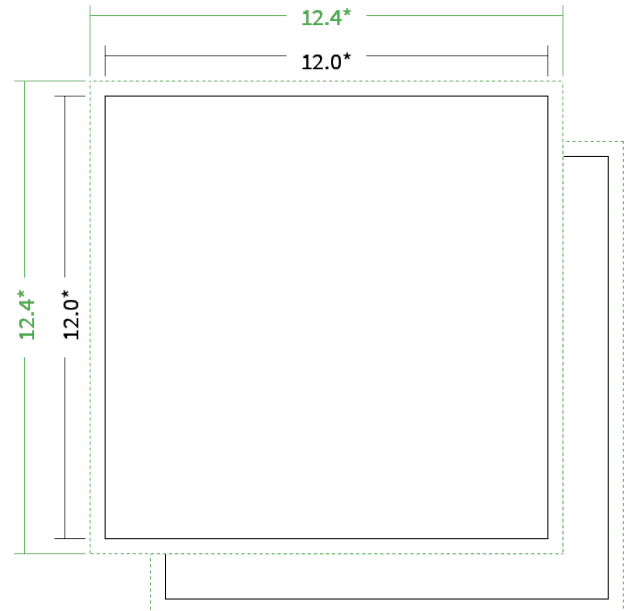

Datenblatt Broschüren / Kataloge

Bindung

Klebebindung

Format

12 cm Quadrat (12,0 x 12,0 cm)

Umschlag

mit 4 Seiten Umschlag

Umschlagspapier

auf 250g Circlesilk

Seiten

plus 96 Seiten Inhalt

Papier

135g Circlesilk

(FSC® | 100% Recycling)

Farbprofil

ISOcoated_v2_300_eci.icc

Farbe

4/4 farbig Euroskala

Rückenstärke

5,4 mm

Endformat

12.0 x 12.0 cm

Datenformat

12.4 x 12.4 cm

Artikelseite

Artikel auf www.printzipia.de öffnen

4/4 farbig Euroskala

4/4-farbig ist auf beiden Seiten 4farbig Euroskala bedruckt.

135g Circlesilk

(FSC® | 100% Recycling) (Farbraum)

Für das 100% Recyclingpapier Circlesilk verwenden Sie bitte das ICC-Profil »ISOcoated_v2_300_eci.icc«.

Broschüren

Für Broschüren benötigen wir eine belichtungsfertige PDF-Datei. Belassen Sie alle Seiten in einer PDF-Datei und sortieren Sie alle Seiten in der richtigen Reihenfolge, beginnend mit der Titelseite.

Beschnittzugabe

Ringsum bitte 2 mm Beschnitt hinzufügen (oben, unten, rechts und links). Damit beugen Sie produktionsbedingten Schneiddifferenzen vor und demzufolge unschönen weißen Blitzern.

* inkl. Beschnittzugabe

* Endformat

*Die Skizzen sind nicht
maßstabsgetreu.*

Hinweise zur Gestaltung

Vermeiden Sie das Platzieren von Schriftelementen oder ähnlich wichtigen Objekten nahe dem Papier- und Dokumentrand. Wir empfehlen einen Abstand nach Innen von 3 mm zur Formatkante, damit diese trotz Schneidtoleranz nicht an der Papierkante „hängen“.

Dateiformate

Bevorzugt arbeiten wir mit belichtungsfertigen PDF-Dateien (PDF 1.3 oder neuer); gerne - jedoch kein Muss - mit ISO-zertifizierten Dateien (PDF-X-1a bis PDF-X-4). Alle weiteren Informationen entnehmen Sie bitte den Angaben auf der Website unter » Datenhandling