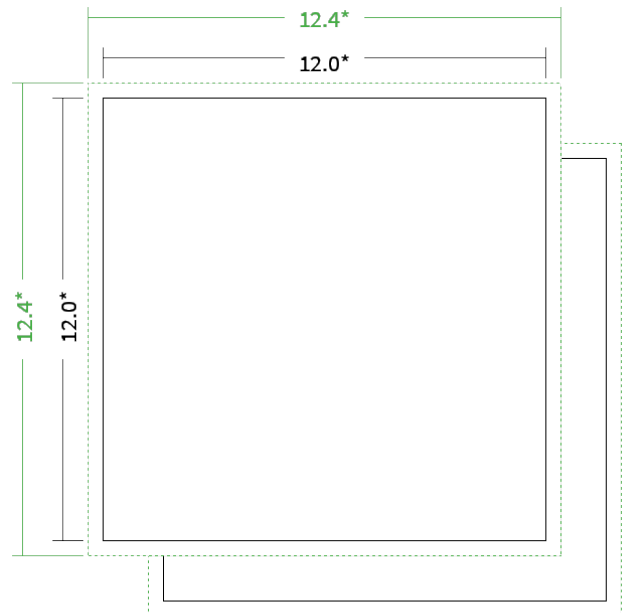

Datenblatt Broschüren / Kataloge

Bindung

Klebebindung

Format

12 cm Quadrat (12,0 x 12,0 cm)

Umschlag

mit 4 Seiten Umschlag

Umschlagspapier

auf 250g Circlesilk

Seiten

plus 224 Seiten Inhalt

Papier

135g Circlesilk

(FSC® | 100% Recycling)

Farbprofil

ISOcoated_v2_300_eci.icc

Farbe

4/4 farbig Euroskala

Rückenstärke

12,0 mm

Endformat

12.0 x 12.0 cm

Datenformat

12.4 x 12.4 cm

Artikelseite

Artikel auf www.printzipia.de öffnen

4/4 farbig Euroskala

4/4-farbig ist auf beiden Seiten 4farbig Euroskala bedruckt.

135g Circlesilk

(FSC® | 100% Recycling) (Farbraum)

Für das 100% Recyclingpapier Circlesilk verwenden Sie bitte das ICC-Profil »ISOcoated_v2_300_eci.icc«.

Broschüren

Für Broschüren benötigen wir eine belichtungsfertige PDF-Datei. Belassen Sie alle Seiten in einer PDF-Datei und sortieren Sie alle Seiten in der richtigen Reihenfolge, beginnend mit der Titelseite.

Beschnittzugabe

Ringsum bitte 2 mm Beschnitt hinzufügen (oben, unten, rechts und links). Damit beugen Sie produktionsbedingten Schneiddifferenzen vor und demzufolge unschönen weißen Blitzern.

* inkl. Beschnittzugabe

* Endformat

*Die Skizzen sind nicht
maßstabsgetreu.*

Hinweise zur Gestaltung

Vermeiden Sie das Platzieren von Schriftelementen oder ähnlich wichtigen Objekten nahe dem Papier- und Dokumentrand. Wir empfehlen einen Abstand nach Innen von 3 mm zur Formatkante, damit diese trotz Schneidtoleranz nicht an der Papierkante „hängen“.

Dateiformate

Bevorzugt arbeiten wir mit belichtungsfertigen PDF-Dateien (PDF 1.3 oder neuer); gerne - jedoch kein Muss - mit ISO-zertifizierten Dateien (PDF-X-1a bis PDF-X-4). Alle weiteren Informationen entnehmen Sie bitte den Angaben auf der Website unter » Datenhandling