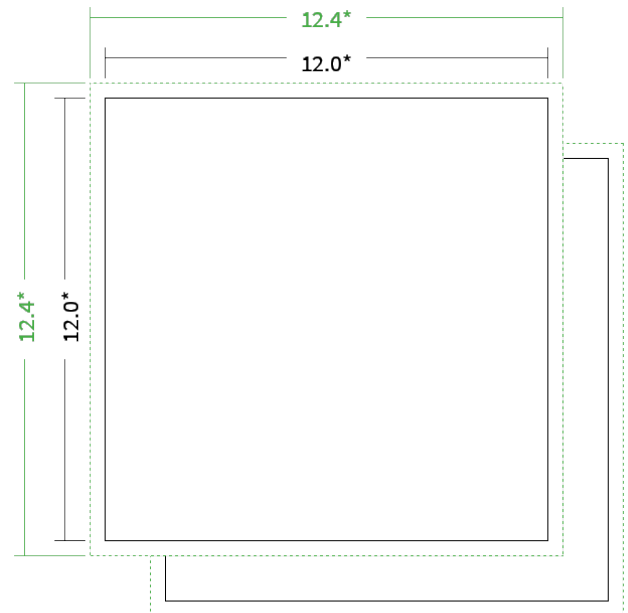

Datenblatt Broschüren / Kataloge

Bindung

Klebebindung

Format

12 cm Quadrat (12,0 x 12,0 cm)

Umschlag

mit 4 Seiten Umschlag

Umschlagspapier

auf 250g Circlesilk

Seiten

plus 228 Seiten Inhalt

Papier

135g Circlesilk

(FSC® | 100% Recycling)

Farbprofil

ISOcoated_v2_300_eci.icc

Farbe

4/4 farbig Euroskala

Rückenstärke

12,2 mm

Endformat

12.0 x 12.0 cm

Datenformat

12.4 x 12.4 cm

Artikelseite

Artikel auf www.printzipia.de öffnen

4/4 farbig Euroskala

4/4-farbig ist auf beiden Seiten 4farbig Euroskala bedruckt.

135g Circlesilk

(FSC® | 100% Recycling) (Farbraum)

Für das 100% Recyclingpapier Circlesilk verwenden Sie bitte das ICC-Profil »ISOcoated_v2_300_eci.icc«.

Broschüren

Für Broschüren benötigen wir eine belichtungsfertige PDF-Datei. Belassen Sie alle Seiten in einer PDF-Datei und sortieren Sie alle Seiten in der richtigen Reihenfolge, beginnend mit der Titelseite.

Beschnittzugabe

Ringsum bitte 2 mm Beschnitt hinzufügen (oben, unten, rechts und links). Damit beugen Sie produktionsbedingten Schneiddifferenzen vor und demzufolge unschönen weißen Blitzern.

* inkl. Beschnittzugabe

* Endformat

*Die Skizzen sind nicht
maßstabsgetreu.*

Hinweise zur Gestaltung

Vermeiden Sie das Platzieren von Schriftelementen oder ähnlich wichtigen Objekten nahe dem Papier- und Dokumentrand. Wir empfehlen einen Abstand nach Innen von 3 mm zur Formatkante, damit diese trotz Schneidtoleranz nicht an der Papierkante „hängen“.

Dateiformate

Bevorzugt arbeiten wir mit belichtungsfertigen PDF-Dateien (PDF 1.3 oder neuer); gerne - jedoch kein Muss - mit ISO-zertifizierten Dateien (PDF-X-1a bis PDF-X-4). Alle weiteren Informationen entnehmen Sie bitte den Angaben auf der Website unter » Datenhandling