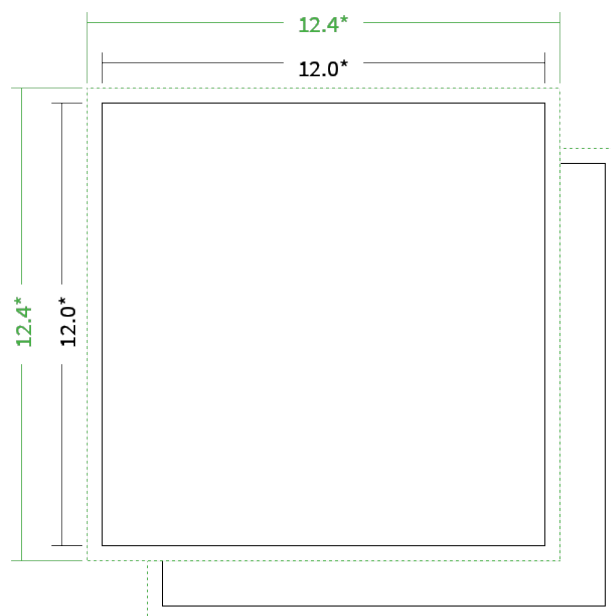

Datenblatt Broschüren / Kataloge

Bindung

Klebebindung

Format

12 cm Quadrat (12,0 x 12,0 cm)

Umschlag

mit 4 Seiten Umschlag

Umschlagspapier

auf 250g Circlesilk

Seiten

plus 236 Seiten Inhalt

Papier

135g Circlesilk

(FSC® | 100% Recycling)

Farbprofil

ISOcoated_v2_300_eci.icc

Farbe

4/4 farbig Euroskala

Rückenstärke

12,6 mm

Endformat

12.0 x 12.0 cm

Datenformat

12.4 x 12.4 cm

Artikelseite

Artikel auf www.printzipia.de öffnen

4/4 farbig Euroskala

4/4-farbig ist auf beiden Seiten 4farbig Euroskala bedruckt.

135g Circlesilk

(FSC® | 100% Recycling) (Farbraum)

Für das 100% Recyclingpapier Circlesilk verwenden Sie bitte das ICC-Profil »ISOcoated_v2_300_eci.icc«.

Broschüren

Für Broschüren benötigen wir eine belichtungsfertige PDF-Datei. Belassen Sie alle Seiten in einer PDF-Datei und sortieren Sie alle Seiten in der richtigen Reihenfolge, beginnend mit der Titelseite.

Beschnittzugabe

Ringsum bitte 2 mm Beschnitt hinzufügen (oben, unten, rechts und links). Damit beugen Sie produktionsbedingten Schneiddifferenzen vor und demzufolge unschönen weißen Blitzern.

* inkl. Beschnittzugabe

* Endformat

*Die Skizzen sind nicht
maßstabsgetreu.*

Hinweise zur Gestaltung

Vermeiden Sie das Platzieren von Schriftelementen oder ähnlich wichtigen Objekten nahe dem Papier- und Dokumentrand. Wir empfehlen einen Abstand nach Innen von 3 mm zur Formatkante, damit diese trotz Schneidtoleranz nicht an der Papierkante „hängen“.

Dateiformate

Bevorzugt arbeiten wir mit belichtungsfertigen PDF-Dateien (PDF 1.3 oder neuer); gerne - jedoch kein Muss - mit ISO-zertifizierten Dateien (PDF-X-1a bis PDF-X-4). Alle weiteren Informationen entnehmen Sie bitte den Angaben auf der Website unter » Datenhandling