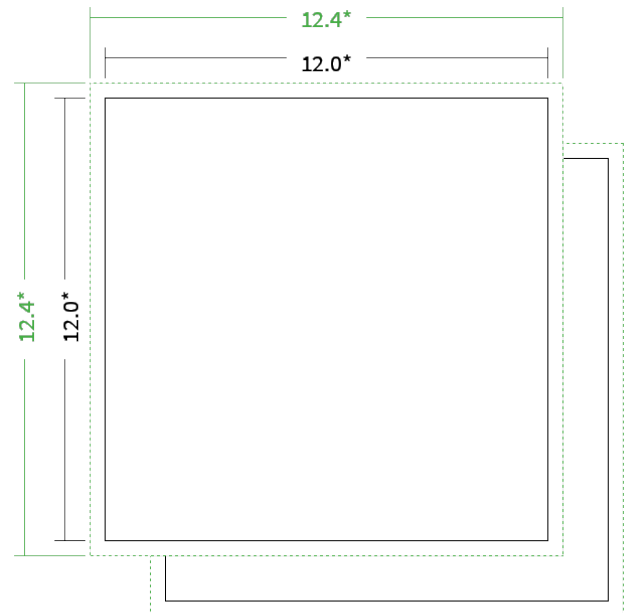

Datenblatt Broschüren / Kataloge

Bindung

Klebebindung

Format

12 cm Quadrat (12,0 x 12,0 cm)

Umschlag

mit 4 Seiten Umschlag

Umschlagspapier

auf 250g Circlesilk

Seiten

plus 240 Seiten Inhalt

Papier

135g Circlesilk

(FSC® | 100% Recycling)

Farbprofil

ISOcoated_v2_300_eci.icc

Farbe

4/4 farbig Euroskala

Rückenstärke

12,8 mm

Endformat

12.0 x 12.0 cm

Datenformat

12.4 x 12.4 cm

Artikelseite

Artikel auf www.printzipia.de öffnen

4/4 farbig Euroskala

4/4-farbig ist auf beiden Seiten 4farbig Euroskala bedruckt.

135g Circlesilk

(FSC® | 100% Recycling) (Farbraum)

Für das 100% Recyclingpapier Circlesilk verwenden Sie bitte das ICC-Profil »ISOcoated_v2_300_eci.icc«.

Broschüren

Für Broschüren benötigen wir eine belichtungsfertige PDF-Datei. Belassen Sie alle Seiten in einer PDF-Datei und sortieren Sie alle Seiten in der richtigen Reihenfolge, beginnend mit der Titelseite.

Beschnittzugabe

Ringsum bitte 2 mm Beschnitt hinzufügen (oben, unten, rechts und links). Damit beugen Sie produktionsbedingten Schneiddifferenzen vor und demzufolge unschönen weißen Blitzern.

* inkl. Beschnittzugabe

* Endformat

*Die Skizzen sind nicht
maßstabsgetreu.*

Hinweise zur Gestaltung

Vermeiden Sie das Platzieren von Schriftelementen oder ähnlich wichtigen Objekten nahe dem Papier- und Dokumentrand. Wir empfehlen einen Abstand nach Innen von 3 mm zur Formatkante, damit diese trotz Schneidtoleranz nicht an der Papierkante „hängen“.

Dateiformate

Bevorzugt arbeiten wir mit belichtungsfertigen PDF-Dateien (PDF 1.3 oder neuer); gerne - jedoch kein Muss - mit ISO-zertifizierten Dateien (PDF-X-1a bis PDF-X-4). Alle weiteren Informationen entnehmen Sie bitte den Angaben auf der Website unter » Datenhandling