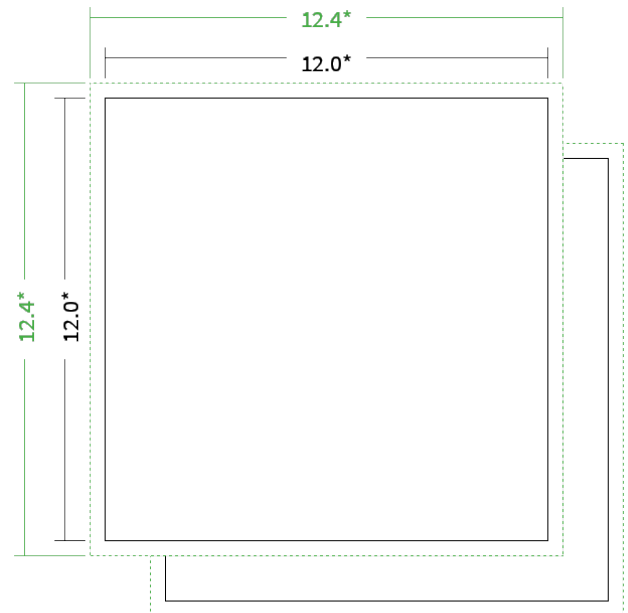

Datenblatt Broschüren / Kataloge

Bindung

Klebebindung

Format

12 cm Quadrat (12,0 x 12,0 cm)

Umschlag

mit 4 Seiten Umschlag

Umschlagspapier

auf 250g Circlesilk

Seiten

plus 252 Seiten Inhalt

Papier

135g Circlesilk

(FSC® | 100% Recycling)

Farbprofil

ISOcoated_v2_300_eci.icc

Farbe

4/4 farbig Euroskala

Rückenstärke

13,5 mm

Endformat

12.0 x 12.0 cm

Datenformat

12.4 x 12.4 cm

Artikelseite

Artikel auf www.printzipia.de öffnen

4/4 farbig Euroskala

4/4-farbig ist auf beiden Seiten 4farbig Euroskala bedruckt.

135g Circlesilk

(FSC® | 100% Recycling) (Farbraum)

Für das 100% Recyclingpapier Circlesilk verwenden Sie bitte das ICC-Profil »ISOcoated_v2_300_eci.icc«.

Broschüren

Für Broschüren benötigen wir eine belichtungsfertige PDF-Datei. Belassen Sie alle Seiten in einer PDF-Datei und sortieren Sie alle Seiten in der richtigen Reihenfolge, beginnend mit der Titelseite.

Beschnittzugabe

Ringsum bitte 2 mm Beschnitt hinzufügen (oben, unten, rechts und links). Damit beugen Sie produktionsbedingten Schneiddifferenzen vor und demzufolge unschönen weißen Blitzern.

* inkl. Beschnittzugabe

* Endformat

*Die Skizzen sind nicht
maßstabsgetreu.*

Hinweise zur Gestaltung

Vermeiden Sie das Platzieren von Schriftelementen oder ähnlich wichtigen Objekten nahe dem Papier- und Dokumentrand. Wir empfehlen einen Abstand nach Innen von 3 mm zur Formatkante, damit diese trotz Schneidtoleranz nicht an der Papierkante „hängen“.

Dateiformate

Bevorzugt arbeiten wir mit belichtungsfertigen PDF-Dateien (PDF 1.3 oder neuer); gerne - jedoch kein Muss - mit ISO-zertifizierten Dateien (PDF-X-1a bis PDF-X-4). Alle weiteren Informationen entnehmen Sie bitte den Angaben auf der Website unter » Datenhandling