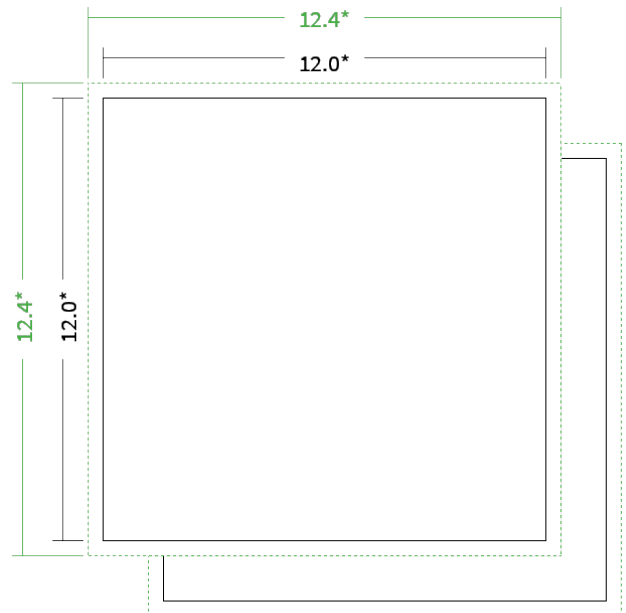

Datenblatt Broschüren / Kataloge

Bindung

Klebebindung

Format

12 cm Quadrat (12,0 x 12,0 cm)

Umschlag

mit 4 Seiten Umschlag

Umschlagspapier

auf 250g Circlesilk

Seiten

plus 256 Seiten Inhalt

Papier

135g Circlesilk

(FSC® | 100% Recycling)

Farbprofil

ISOcoated_v2_300_eci.icc

Farbe

4/4 farbig Euroskala

Rückenstärke

13,7 mm

Endformat

12.0 x 12.0 cm

Datenformat

12.4 x 12.4 cm

Artikelseite

Artikel auf www.printzipia.de öffnen

4/4 farbig Euroskala

4/4-farbig ist auf beiden Seiten 4farbig Euroskala bedruckt.

135g Circlesilk

(FSC® | 100% Recycling) (Farbraum)

Für das 100% Recyclingpapier Circlesilk verwenden Sie bitte das ICC-Profil »ISOcoated_v2_300_eci.icc«.

Broschüren

Für Broschüren benötigen wir eine belichtungsfertige PDF-Datei. Belassen Sie alle Seiten in einer PDF-Datei und sortieren Sie alle Seiten in der richtigen Reihenfolge, beginnend mit der Titelseite.

Beschnittzugabe

Ringsum bitte 2 mm Beschnitt hinzufügen (oben, unten, rechts und links). Damit beugen Sie produktionsbedingten Schneiddifferenzen vor und demzufolge unschönen weißen Blitzern.

* inkl. Beschnittzugabe

* Endformat

*Die Skizzen sind nicht
maßstabsgetreu.*

Hinweise zur Gestaltung

Vermeiden Sie das Platzieren von Schriftelementen oder ähnlich wichtigen Objekten nahe dem Papier- und Dokumentrand. Wir empfehlen einen Abstand nach Innen von 3 mm zur Formatkante, damit diese trotz Schneidtoleranz nicht an der Papierkante „hängen“.

Dateiformate

Bevorzugt arbeiten wir mit belichtungsfertigen PDF-Dateien (PDF 1.3 oder neuer); gerne - jedoch kein Muss - mit ISO-zertifizierten Dateien (PDF-X-1a bis PDF-X-4). Alle weiteren Informationen entnehmen Sie bitte den Angaben auf der Website unter » Datenhandling