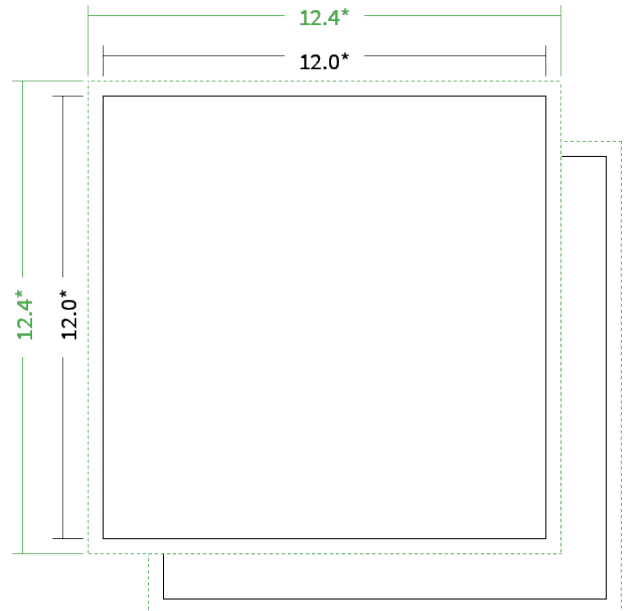

Datenblatt Broschüren / Kataloge

Bindung

Klebebindung

Format

12 cm Quadrat (12,0 x 12,0 cm)

Umschlag

mit 4 Seiten Umschlag

Umschlagspapier

auf 250g Circlesilk

Seiten

plus 272 Seiten Inhalt

Papier

135g Circlesilk

(FSC® | 100% Recycling)

Farbprofil

ISOcoated_v2_300_eci.icc

Farbe

4/4 farbig Euroskala

Rückenstärke

14,5 mm

Endformat

12.0 x 12.0 cm

Datenformat

12.4 x 12.4 cm

Artikelseite

Artikel auf www.printzipia.de öffnen

4/4 farbig Euroskala

4/4-farbig ist auf beiden Seiten 4farbig Euroskala bedruckt.

135g Circlesilk

(FSC® | 100% Recycling) (Farbraum)

Für das 100% Recyclingpapier Circlesilk verwenden Sie bitte das ICC-Profil »ISOcoated_v2_300_eci.icc«.

Broschüren

Für Broschüren benötigen wir eine belichtungsfertige PDF-Datei. Belassen Sie alle Seiten in einer PDF-Datei und sortieren Sie alle Seiten in der richtigen Reihenfolge, beginnend mit der Titelseite.

Beschnittzugabe

Ringsum bitte 2 mm Beschnitt hinzufügen (oben, unten, rechts und links). Damit beugen Sie produktionsbedingten Schneiddifferenzen vor und demzufolge unschönen weißen Blitzern.

* inkl. Beschnittzugabe

* Endformat

*Die Skizzen sind nicht
maßstabsgetreu.*

Hinweise zur Gestaltung

Vermeiden Sie das Platzieren von Schriftelementen oder ähnlich wichtigen Objekten nahe dem Papier- und Dokumentrand. Wir empfehlen einen Abstand nach Innen von 3 mm zur Formatkante, damit diese trotz Schneidtoleranz nicht an der Papierkante „hängen“.

Dateiformate

Bevorzugt arbeiten wir mit belichtungsfertigen PDF-Dateien (PDF 1.3 oder neuer); gerne - jedoch kein Muss - mit ISO-zertifizierten Dateien (PDF-X-1a bis PDF-X-4). Alle weiteren Informationen entnehmen Sie bitte den Angaben auf der Website unter » Datenhandling