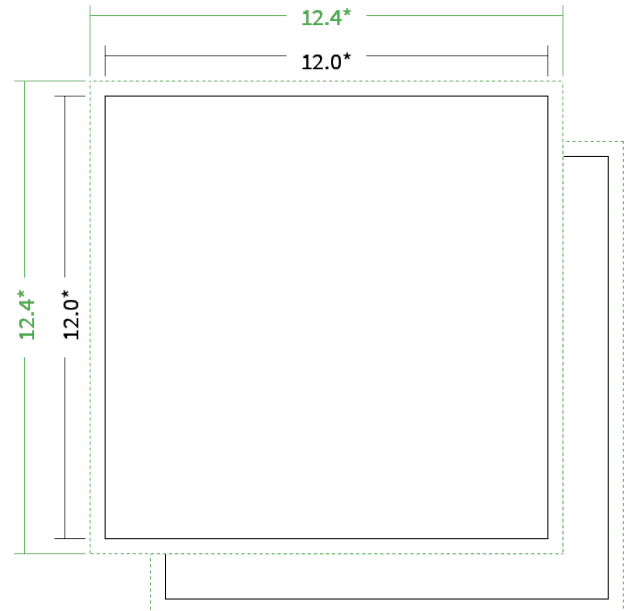

Datenblatt Broschüren / Kataloge

Bindung

Klebebindung

Format

12 cm Quadrat (12,0 x 12,0 cm)

Umschlag

mit 4 Seiten Umschlag

Umschlagspapier

auf 250g Circlesilk

Seiten

plus 284 Seiten Inhalt

Papier

135g Circlesilk

(FSC® | 100% Recycling)

Farbprofil

ISOcoated_v2_300_eci.icc

Farbe

4/4 farbig Euroskala

Rückenstärke

15,1 mm

Endformat

12.0 x 12.0 cm

Datenformat

12.4 x 12.4 cm

Artikelseite

Artikel auf www.printzipia.de öffnen

4/4 farbig Euroskala

4/4-farbig ist auf beiden Seiten 4farbig Euroskala bedruckt.

135g Circlesilk

(FSC® | 100% Recycling) (Farbraum)

Für das 100% Recyclingpapier Circlesilk verwenden Sie bitte das ICC-Profil »ISOcoated_v2_300_eci.icc«.

Broschüren

Für Broschüren benötigen wir eine belichtungsfertige PDF-Datei. Belassen Sie alle Seiten in einer PDF-Datei und sortieren Sie alle Seiten in der richtigen Reihenfolge, beginnend mit der Titelseite.

Beschnittzugabe

Ringsum bitte 2 mm Beschnitt hinzufügen (oben, unten, rechts und links). Damit beugen Sie produktionsbedingten Schneiddifferenzen vor und demzufolge unschönen weißen Blitzern.

* inkl. Beschnittzugabe

* Endformat

*Die Skizzen sind nicht
maßstabsgetreu.*

Hinweise zur Gestaltung

Vermeiden Sie das Platzieren von Schriftelementen oder ähnlich wichtigen Objekten nahe dem Papier- und Dokumentrand. Wir empfehlen einen Abstand nach Innen von 3 mm zur Formatkante, damit diese trotz Schneidtoleranz nicht an der Papierkante „hängen“.

Dateiformate

Bevorzugt arbeiten wir mit belichtungsfertigen PDF-Dateien (PDF 1.3 oder neuer); gerne - jedoch kein Muss - mit ISO-zertifizierten Dateien (PDF-X-1a bis PDF-X-4). Alle weiteren Informationen entnehmen Sie bitte den Angaben auf der Website unter » Datenhandling