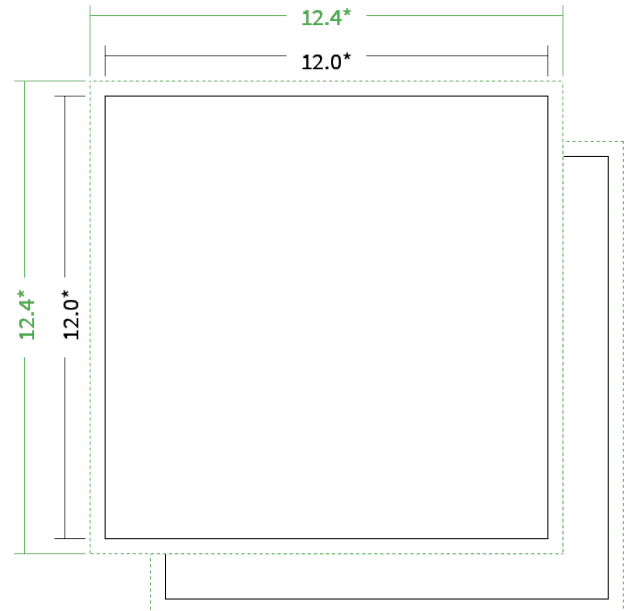

Datenblatt Broschüren / Kataloge

Bindung

Klebebindung

Format

12 cm Quadrat (12,0 x 12,0 cm)

Umschlag

mit 4 Seiten Umschlag

Umschlagspapier

auf 250g Circlesilk

Seiten

plus 292 Seiten Inhalt

Papier

135g Circlesilk

(FSC® | 100% Recycling)

Farbprofil

ISOcoated_v2_300_eci.icc

Farbe

4/4 farbig Euroskala

Rückenstärke

15,5 mm

Endformat

12.0 x 12.0 cm

Datenformat

12.4 x 12.4 cm

Artikelseite

Artikel auf www.printzipia.de öffnen

4/4 farbig Euroskala

4/4-farbig ist auf beiden Seiten 4farbig Euroskala bedruckt.

135g Circlesilk

(FSC® | 100% Recycling) (Farbraum)

Für das 100% Recyclingpapier Circlesilk verwenden Sie bitte das ICC-Profil »ISOcoated_v2_300_eci.icc«.

Broschüren

Für Broschüren benötigen wir eine belichtungsfertige PDF-Datei. Belassen Sie alle Seiten in einer PDF-Datei und sortieren Sie alle Seiten in der richtigen Reihenfolge, beginnend mit der Titelseite.

Beschnittzugabe

Ringsum bitte 2 mm Beschnitt hinzufügen (oben, unten, rechts und links). Damit beugen Sie produktionsbedingten Schneiddifferenzen vor und demzufolge unschönen weißen Blitzern.

* inkl. Beschnittzugabe

* Endformat

*Die Skizzen sind nicht
maßstabsgetreu.*

Hinweise zur Gestaltung

Vermeiden Sie das Platzieren von Schriftelementen oder ähnlich wichtigen Objekten nahe dem Papier- und Dokumentrand. Wir empfehlen einen Abstand nach Innen von 3 mm zur Formatkante, damit diese trotz Schneidtoleranz nicht an der Papierkante „hängen“.

Dateiformate

Bevorzugt arbeiten wir mit belichtungsfertigen PDF-Dateien (PDF 1.3 oder neuer); gerne - jedoch kein Muss - mit ISO-zertifizierten Dateien (PDF-X-1a bis PDF-X-4). Alle weiteren Informationen entnehmen Sie bitte den Angaben auf der Website unter » Datenhandling