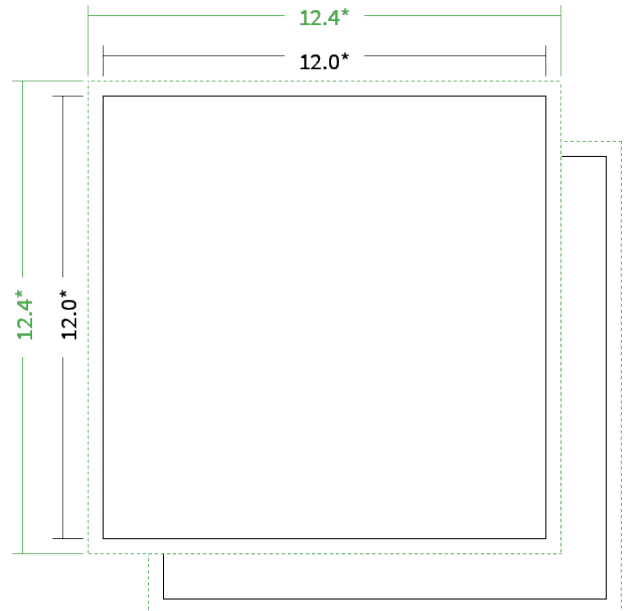

Datenblatt Broschüren / Kataloge

Bindung

Klebebindung

Format

12 cm Quadrat (12,0 x 12,0 cm)

Umschlag

mit 4 Seiten Umschlag

Umschlagspapier

auf 250g Circlesilk

Seiten

plus 304 Seiten Inhalt

Papier

135g Circlesilk

(FSC® | 100% Recycling)

Farbprofil

ISOcoated_v2_300_eci.icc

Farbe

4/4 farbig Euroskala

Rückenstärke

16,2 mm

Endformat

12.0 x 12.0 cm

Datenformat

12.4 x 12.4 cm

Artikelseite

Artikel auf www.printzipia.de öffnen

4/4 farbig Euroskala

4/4-farbig ist auf beiden Seiten 4farbig Euroskala bedruckt.

135g Circlesilk

(FSC® | 100% Recycling) (Farbraum)

Für das 100% Recyclingpapier Circlesilk verwenden Sie bitte das ICC-Profil »ISOcoated_v2_300_eci.icc«.

Broschüren

Für Broschüren benötigen wir eine belichtungsfertige PDF-Datei. Belassen Sie alle Seiten in einer PDF-Datei und sortieren Sie alle Seiten in der richtigen Reihenfolge, beginnend mit der Titelseite.

Beschnittzugabe

Ringsum bitte 2 mm Beschnitt hinzufügen (oben, unten, rechts und links). Damit beugen Sie produktionsbedingten Schneiddifferenzen vor und demzufolge unschönen weißen Blitzern.

* inkl. Beschnittzugabe

* Endformat

*Die Skizzen sind nicht
maßstabsgetreu.*

Hinweise zur Gestaltung

Vermeiden Sie das Platzieren von Schriftelementen oder ähnlich wichtigen Objekten nahe dem Papier- und Dokumentrand. Wir empfehlen einen Abstand nach Innen von 3 mm zur Formatkante, damit diese trotz Schneidtoleranz nicht an der Papierkante „hängen“.

Dateiformate

Bevorzugt arbeiten wir mit belichtungsfertigen PDF-Dateien (PDF 1.3 oder neuer); gerne - jedoch kein Muss - mit ISO-zertifizierten Dateien (PDF-X-1a bis PDF-X-4). Alle weiteren Informationen entnehmen Sie bitte den Angaben auf der Website unter » Datenhandling