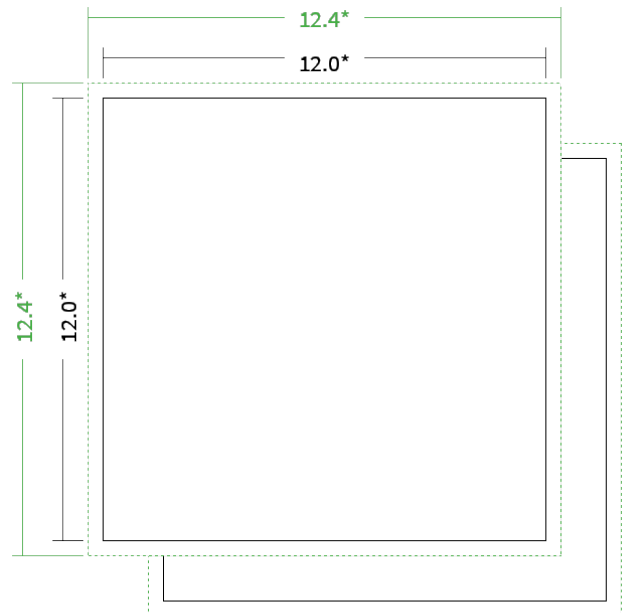

Datenblatt Broschüren / Kataloge

Bindung

Klebebindung

Format

12 cm Quadrat (12,0 x 12,0 cm)

Umschlag

mit 4 Seiten Umschlag

Umschlagspapier

auf 250g Circlesilk

Seiten

plus 308 Seiten Inhalt

Papier

135g Circlesilk

(FSC® | 100% Recycling)

Farbprofil

ISOcoated_v2_300_eci.icc

Farbe

4/4 farbig Euroskala

Rückenstärke

16,4 mm

Endformat

12.0 x 12.0 cm

Datenformat

12.4 x 12.4 cm

Artikelseite

Artikel auf www.printzipia.de öffnen

4/4 farbig Euroskala

4/4-farbig ist auf beiden Seiten 4farbig Euroskala bedruckt.

135g Circlesilk

(FSC® | 100% Recycling) (Farbraum)

Für das 100% Recyclingpapier Circlesilk verwenden Sie bitte das ICC-Profil »ISOcoated_v2_300_eci.icc«.

Broschüren

Für Broschüren benötigen wir eine belichtungsfertige PDF-Datei. Belassen Sie alle Seiten in einer PDF-Datei und sortieren Sie alle Seiten in der richtigen Reihenfolge, beginnend mit der Titelseite.

Beschnittzugabe

Ringsum bitte 2 mm Beschnitt hinzufügen (oben, unten, rechts und links). Damit beugen Sie produktionsbedingten Schneiddifferenzen vor und demzufolge unschönen weißen Blitzern.

* inkl. Beschnittzugabe

* Endformat

*Die Skizzen sind nicht
maßstabsgetreu.*

Hinweise zur Gestaltung

Vermeiden Sie das Platzieren von Schriftelementen oder ähnlich wichtigen Objekten nahe dem Papier- und Dokumentrand. Wir empfehlen einen Abstand nach Innen von 3 mm zur Formatkante, damit diese trotz Schneidtoleranz nicht an der Papierkante „hängen“.

Dateiformate

Bevorzugt arbeiten wir mit belichtungsfertigen PDF-Dateien (PDF 1.3 oder neuer); gerne - jedoch kein Muss - mit ISO-zertifizierten Dateien (PDF-X-1a bis PDF-X-4). Alle weiteren Informationen entnehmen Sie bitte den Angaben auf der Website unter » Datenhandling