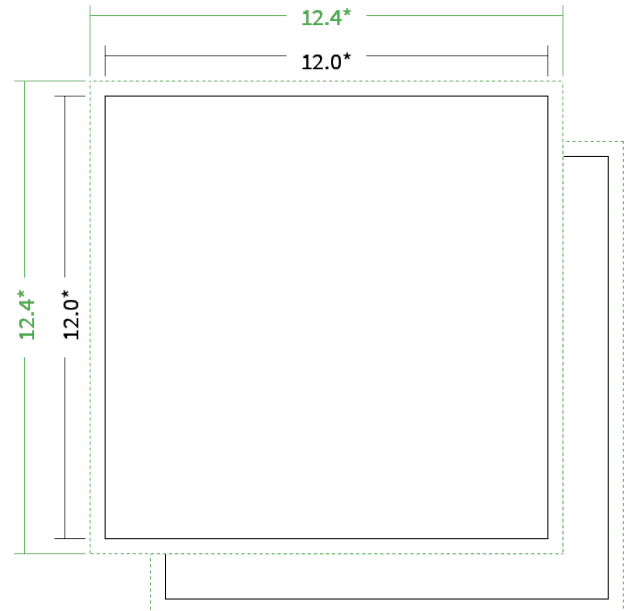

Datenblatt Broschüren / Kataloge

Bindung

Klebebindung

Format

12 cm Quadrat (12,0 x 12,0 cm)

Umschlag

mit 4 Seiten Umschlag

Umschlagspapier

auf 250g Circlesilk

Seiten

plus 312 Seiten Inhalt

Papier

135g Circlesilk

(FSC® | 100% Recycling)

Farbprofil

ISOcoated_v2_300_eci.icc

Farbe

4/4 farbig Euroskala

Rückenstärke

16,6 mm

Endformat

12.0 x 12.0 cm

Datenformat

12.4 x 12.4 cm

Artikelseite

Artikel auf www.printzipia.de öffnen

4/4 farbig Euroskala

4/4-farbig ist auf beiden Seiten 4farbig Euroskala bedruckt.

135g Circlesilk

(FSC® | 100% Recycling) (Farbraum)

Für das 100% Recyclingpapier Circlesilk verwenden Sie bitte das ICC-Profil »ISOcoated_v2_300_eci.icc«.

Broschüren

Für Broschüren benötigen wir eine belichtungsfertige PDF-Datei. Belassen Sie alle Seiten in einer PDF-Datei und sortieren Sie alle Seiten in der richtigen Reihenfolge, beginnend mit der Titelseite.

Beschnittzugabe

Ringsum bitte 2 mm Beschnitt hinzufügen (oben, unten, rechts und links). Damit beugen Sie produktionsbedingten Schneiddifferenzen vor und demzufolge unschönen weißen Blitzern.

* inkl. Beschnittzugabe

* Endformat

*Die Skizzen sind nicht
maßstabsgetreu.*

Hinweise zur Gestaltung

Vermeiden Sie das Platzieren von Schriftelementen oder ähnlich wichtigen Objekten nahe dem Papier- und Dokumentrand. Wir empfehlen einen Abstand nach Innen von 3 mm zur Formatkante, damit diese trotz Schneidtoleranz nicht an der Papierkante „hängen“.

Dateiformate

Bevorzugt arbeiten wir mit belichtungsfertigen PDF-Dateien (PDF 1.3 oder neuer); gerne - jedoch kein Muss - mit ISO-zertifizierten Dateien (PDF-X-1a bis PDF-X-4). Alle weiteren Informationen entnehmen Sie bitte den Angaben auf der Website unter » Datenhandling