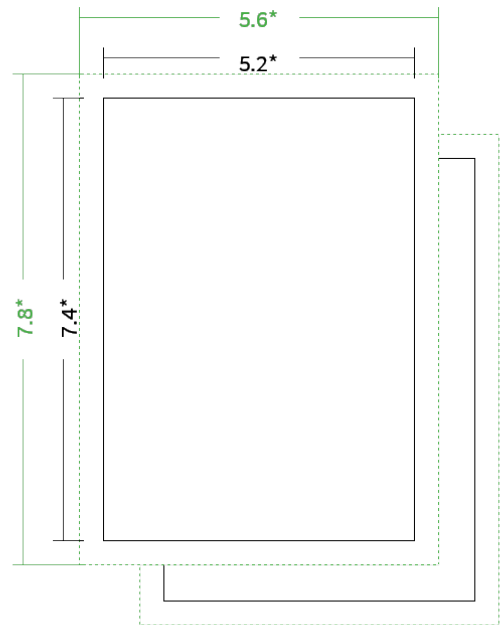

Datenblatt Flyer

Format

A8 hoch (5,2 x 7,4 cm)

Papier

135g Circlesilk

(FSC® | 100% Recycling)

Farbprofil

ISOcoated_v2_300_eci.icc

Farbe

4/0 farbig Euroskala

Endformat

5.2 x 7.4 cm

Datenformat

5.6 x 7.8 cm

Artikelseite

Artikel auf www.printzipia.de öffnen

* inkl. Beschnittzugabe

* Endformat

*Die Skizzen sind nicht
maßstabsgetreu.*

4/0 farbig Euroskala

4/0-farbig ist auf einer Seite 4farbig Euroskala bedruckt

135g Circlesilk

(FSC® | 100% Recycling) (Farbraum)

Für das 100% Recyclingpapier Circlesilk verwenden Sie bitte das ICC-Profil »ISOcoated_v2_300_eci.icc«.

Formatausrichtung, Leserichtung

Liefen Sie alle Seiten in der gleichen Formatausrichtung. Eine Mischung ist nicht möglich. Bei beidseitigem Druck achten Sie auf die korrekte Ausrichtung der Vorder- zur Rückseite. Das Produkt wird im Druck um seine vertikale Achse gewendet, vergleichbar mit dem Umblättern einer Buchseite.