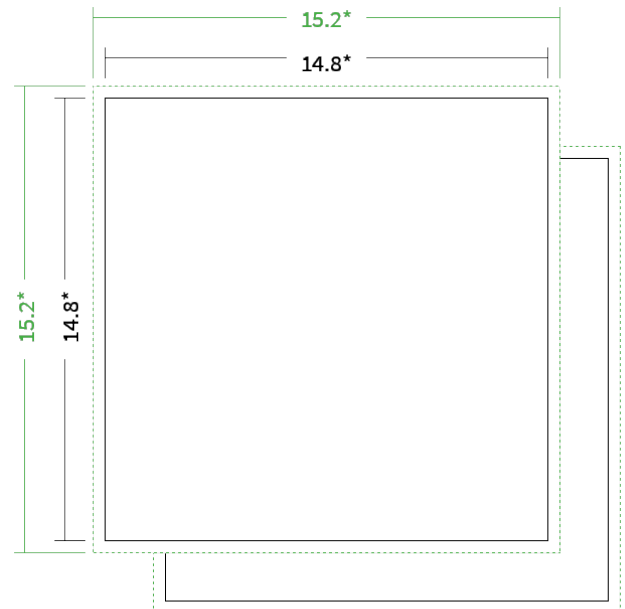

Datenblatt Flyer

Format

14,8 cm Quadrat (14,8 x 14,8 cm)

Papier

135g Circlesilk

(FSC® | 100% Recycling)

Farbprofil

ISOcoated_v2_300_eci.icc

Farbe

4/0 farbig Euroskala

Endformat

14.8 x 14.8 cm

Datenformat

15.2 x 15.2 cm

Artikelseite

Artikel auf www.printzipia.de öffnen

* inkl. Beschnittzugabe

* Endformat

*Die Skizzen sind nicht
maßstabsgetreu.*

4/0 farbig Euroskala

4/0-farbig ist auf einer Seite 4farbig Euroskala bedruckt

135g Circlesilk

(FSC® | 100% Recycling) (Farbraum)

Für das 100% Recyclingpapier Circlesilk verwenden Sie bitte das ICC-Profil »ISOcoated_v2_300_eci.icc«.

Formatausrichtung, Leserichtung

Liefern Sie alle Seiten in der gleichen Formatausrichtung. Eine Mischung ist nicht möglich. Bei beidseitigem Druck achten Sie auf die korrekte Ausrichtung der Vorder- zur Rückseite. Das Produkt wird im Druck um seine vertikale Achse gewendet, vergleichbar mit dem Umblättern einer Buchseite.