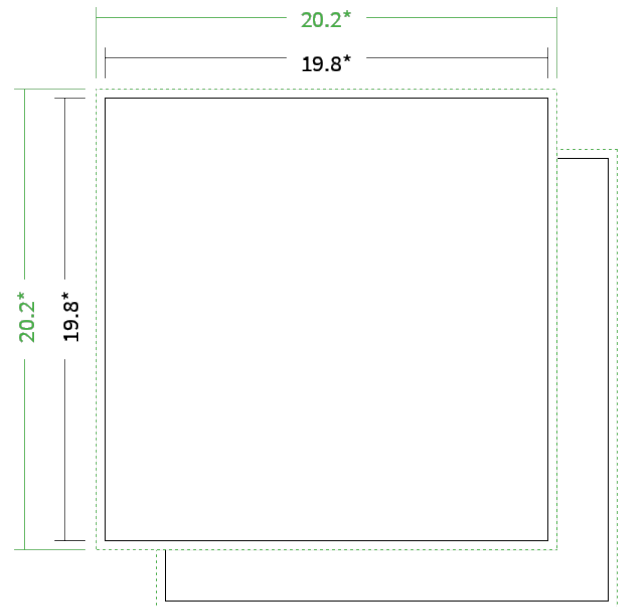

Datenblatt Flyer

Format

19,8 cm Quadrat (19,8 x 19,8 cm)

Papier

135g Circlesilk

(FSC® | 100% Recycling)

Farbprofil

ISOcoated_v2_300_eci.icc

Farbe

4/0 farbig Euroskala

Endformat

19.8 x 19.8 cm

Datenformat

20.2 x 20.2 cm

Artikelseite

Artikel auf www.printzipia.de öffnen

* inkl. Beschnittzugabe

* Endformat

*Die Skizzen sind nicht
maßstabsgetreu.*

4/0 farbig Euroskala

4/0-farbig ist auf einer Seite 4farbig Euroskala bedruckt

135g Circlesilk

(FSC® | 100% Recycling) (Farbraum)

Für das 100% Recyclingpapier Circlesilk verwenden Sie bitte das ICC-Profil »ISOcoated_v2_300_eci.icc«.

Formatausrichtung, Leserichtung

Liefen Sie alle Seiten in der gleichen Formatausrichtung. Eine Mischung ist nicht möglich. Bei beidseitigem Druck achten Sie auf die korrekte Ausrichtung der Vorder- zur Rückseite. Das Produkt wird im Druck um seine vertikale Achse gewendet, vergleichbar mit dem Umblättern einer Buchseite.