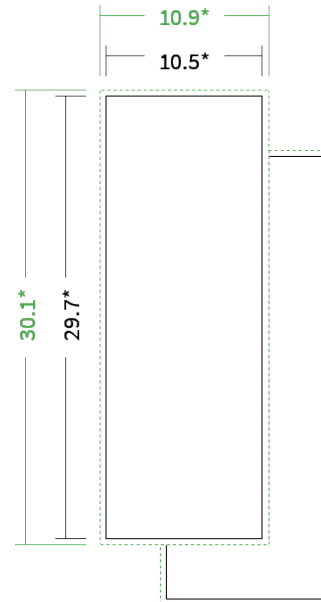

Datenblatt Flyer

Format

A4 halb (10,5 x 29,7 cm)

Papier

135g Circlesilk

(FSC® | 100% Recycling)

Farbprofil

ISOcoated_v2_300_eci.icc

Farbe

4/0 farbig Euroskala

Endformat

10.5 x 29.7 cm

Datenformat

10.9 x 30.1 cm

Artikelseite

Artikel auf www.printzipia.de öffnen

* inkl. Beschnittzugabe

* Endformat

*Die Skizzen sind nicht
maßstabsgetreu.*

4/0 farbig Euroskala

4/0-farbig ist auf einer Seite 4farbig Euroskala bedruckt

135g Circlesilk

(FSC® | 100% Recycling) (Farbraum)

Für das 100% Recyclingpapier Circlesilk verwenden Sie bitte das ICC-Profil »ISOcoated_v2_300_eci.icc«.

Formatausrichtung, Leserichtung

Liefen Sie alle Seiten in der gleichen Formatausrichtung. Eine Mischung ist nicht möglich. Bei beidseitigem Druck achten Sie auf die korrekte Ausrichtung der Vorder- zur Rückseite. Das Produkt wird im Druck um seine vertikale Achse gewendet, vergleichbar mit dem Umblättern einer Buchseite.