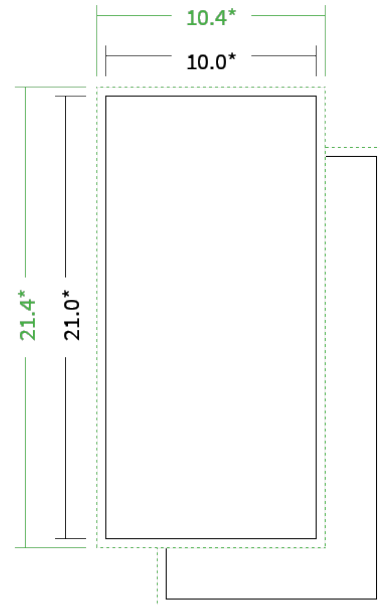

Datenblatt Flyer

Format

DIN lang (10,0 x 21,0 cm)

Papier

135g Circlesilk

(FSC® | 100% Recycling)

Farbprofil

ISOcoated_v2_300_eci.icc

Farbe

4/0 farbig Euroskala

Endformat

10.0 x 21.0 cm

Datenformat

10.4 x 21.4 cm

Artikelseite

Artikel auf www.printzipia.de öffnen

* inkl. Beschnittzugabe

* Endformat

*Die Skizzen sind nicht
maßstabsgetreu.*

4/0 farbig Euroskala

4/0-farbig ist auf einer Seite 4farbig Euroskala bedruckt

135g Circlesilk

(FSC® | 100% Recycling) (Farbraum)

Für das 100% Recyclingpapier Circlesilk verwenden Sie bitte das ICC-Profil »ISOcoated_v2_300_eci.icc«.

Formatausrichtung, Leserichtung

Liefern Sie alle Seiten in der gleichen Formatausrichtung. Eine Mischung ist nicht möglich. Bei beidseitigem Druck achten Sie auf die korrekte Ausrichtung der Vorder- zur Rückseite. Das Produkt wird im Druck um seine vertikale Achse gewendet, vergleichbar mit dem Umblättern einer Buchseite.