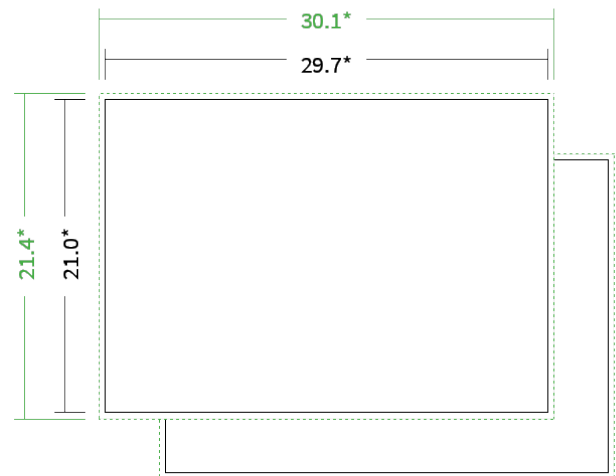

Datenblatt Flyer

Format

A4 quer (29,7 x 21,0 cm)

Papier

135g Circlesilk

(FSC® | 100% Recycling)

Farbprofil

ISOcoated_v2_300_eci.icc

Farbe

4/0 farbig Euroskala

Endformat

29.7 x 21.0 cm

Datenformat

30.1 x 21.4 cm

Artikelseite

Artikel auf www.printzipia.de öffnen

* inkl. Beschnittzugabe

* Endformat

*Die Skizzen sind nicht
maßstabsgetreu.*

4/0 farbig Euroskala

4/0-farbig ist auf einer Seite 4farbig Euroskala bedruckt

135g Circlesilk

(FSC® | 100% Recycling) (Farbraum)

Für das 100% Recyclingpapier Circlesilk verwenden Sie bitte das ICC-Profil »ISOcoated_v2_300_eci.icc«.

Formatausrichtung, Leserichtung

Liefen Sie alle Seiten in der gleichen Formatausrichtung. Eine Mischung ist nicht möglich. Bei beidseitigem Druck achten Sie auf die korrekte Ausrichtung der Vorder- zur Rückseite. Das Produkt wird im Druck um seine vertikale Achse gewendet, vergleichbar mit dem Umblättern einer Buchseite.