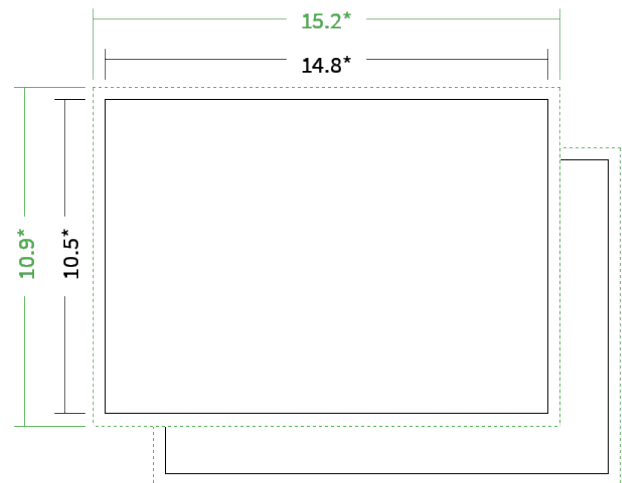

Datenblatt Flyer

Format

A6 quer (14,8 x 10,5 cm)

Papier

135g Circlesilk

(FSC® | 100% Recycling)

Farbprofil

ISOcoated_v2_300_eci.icc

Farbe

4/0 farbig Euroskala

Endformat

14.8 x 10.5 cm

Datenformat

15.2 x 10.9 cm

Artikelseite

Artikel auf www.printzipia.de öffnen

* inkl. Beschnittzugabe

* Endformat

*Die Skizzen sind nicht
maßstabsgetreu.*

4/0 farbig Euroskala

4/0-farbig ist auf einer Seite 4farbig Euroskala bedruckt

135g Circlesilk

(FSC® | 100% Recycling) (Farbraum)

Für das 100% Recyclingpapier Circlesilk verwenden Sie bitte das ICC-Profil »ISOcoated_v2_300_eci.icc«.

Formatausrichtung, Leserichtung

Liefen Sie alle Seiten in der gleichen Formatausrichtung. Eine Mischung ist nicht möglich. Bei beidseitigem Druck achten Sie auf die korrekte Ausrichtung der Vorder- zur Rückseite. Das Produkt wird im Druck um seine vertikale Achse gewendet, vergleichbar mit dem Umblättern einer Buchseite.