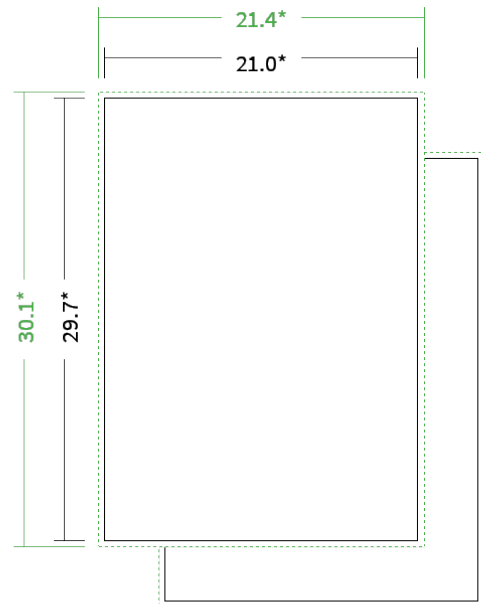

Datenblatt Flyer

Format

A4 hoch (21,0 x 29,7 cm)

Papier

135g Circlesilk

(FSC® | 100% Recycling)

Farbprofil

ISOcoated_v2_300_eci.icc

Farbe

4/0 farbig Euroskala

Endformat

21.0 x 29.7 cm

Datenformat

21.4 x 30.1 cm

Artikelseite

Artikel auf www.printzipia.de öffnen

* inkl. Beschnittzugabe

* Endformat

*Die Skizzen sind nicht
maßstabsgetreu.*

4/0 farbig Euroskala

4/0-farbig ist auf einer Seite 4farbig Euroskala bedruckt

135g Circlesilk

(FSC® | 100% Recycling) (Farbraum)

Für das 100% Recyclingpapier Circlesilk verwenden Sie bitte das ICC-Profil »ISOcoated_v2_300_eci.icc«.

Formatausrichtung, Leserichtung

Liefen Sie alle Seiten in der gleichen Formatausrichtung. Eine Mischung ist nicht möglich. Bei beidseitigem Druck achten Sie auf die korrekte Ausrichtung der Vorder- zur Rückseite. Das Produkt wird im Druck um seine vertikale Achse gewendet, vergleichbar mit dem Umblättern einer Buchseite.