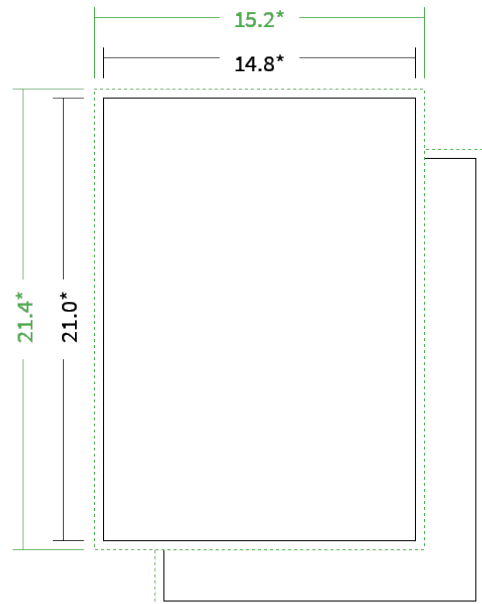

Datenblatt Flyer

Format

A5 hoch (14,8 x 21,0 cm)

Papier

135g Circlesilk

(FSC® | 100% Recycling)

Farbprofil

ISOcoated_v2_300_eci.icc

Farbe

4/0 farbig Euroskala

Endformat

14.8 x 21.0 cm

Datenformat

15.2 x 21.4 cm

Artikelseite

Artikel auf www.printzipia.de öffnen

* inkl. Beschnittzugabe

* Endformat

*Die Skizzen sind nicht
maßstabsgetreu.*

4/0 farbig Euroskala

4/0-farbig ist auf einer Seite 4farbig Euroskala bedruckt

135g Circlesilk

(FSC® | 100% Recycling) (Farbraum)

Für das 100% Recyclingpapier Circlesilk verwenden Sie bitte das ICC-Profil »ISOcoated_v2_300_eci.icc«.

Formatausrichtung, Leserichtung

Liefen Sie alle Seiten in der gleichen Formatausrichtung. Eine Mischung ist nicht möglich. Bei beidseitigem Druck achten Sie auf die korrekte Ausrichtung der Vorder- zur Rückseite. Das Produkt wird im Druck um seine vertikale Achse gewendet, vergleichbar mit dem Umblättern einer Buchseite.