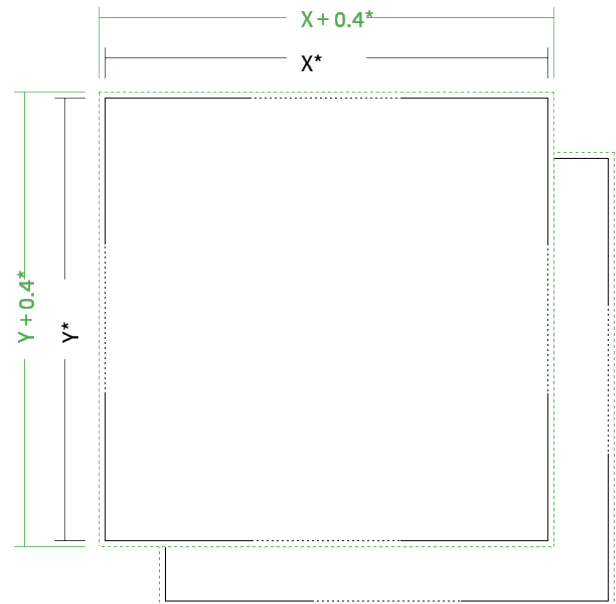

Farbe

4/0 farbig Euroskala

Endformat

X x Y cm

Datenformat

X +0.4 x Y +0.4 cm

Artikelseite

Artikel auf www.printzipia.de öffnen

* inkl. Beschnittzugabe

* Endformat

*Die Skizzen sind nicht
maßstabsgetreu.*

4/0 farbig Euroskala

4/0-farbig ist auf einer Seite 4farbig Euroskala bedruckt

135g Circlesilk

(FSC® | 100% Recycling) (Farbraum)

Für das 100% Recyclingpapier Circlesilk verwenden Sie bitte das ICC-Profil »ISOcoated_v2_300_eci.icc«.

Formatausrichtung, Leserichtung

Liefen Sie alle Seiten in der gleichen Formatausrichtung. Eine Mischung ist nicht möglich. Bei beidseitigem Druck achten Sie auf die korrekte Ausrichtung der Vorder- zur Rückseite. Das Produkt wird im Druck um seine vertikale Achse gewendet, vergleichbar mit dem Umblättern einer Buchseite.