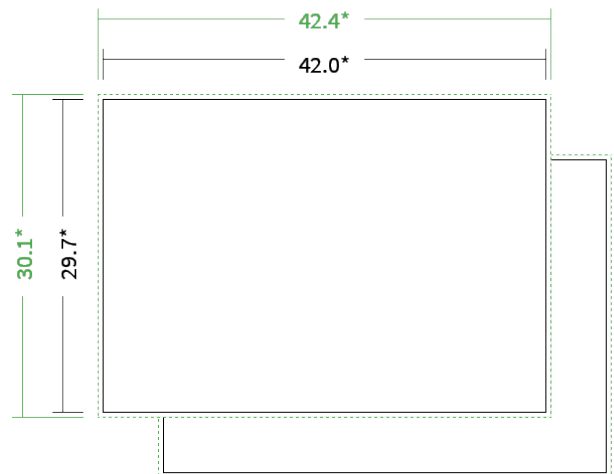

Datenblatt Flyer

Format

A3 quer (42,0 x 29,7 cm)

Papier

135g Circlesilk

(FSC® | 100% Recycling)

Farbprofil

ISOcoated_v2_300_eci.icc

Farbe

4/0 farbig Euroskala

Endformat

42.0 x 29.7 cm

Datenformat

42.4 x 30.1 cm

Artikelseite

Artikel auf www.printzipia.de öffnen

* inkl. Beschnittzugabe

* Endformat

*Die Skizzen sind nicht
maßstabsgetreu.*

4/0 farbig Euroskala

4/0-farbig ist auf einer Seite 4farbig Euroskala bedruckt

135g Circlesilk

(FSC® | 100% Recycling) (Farbraum)

Für das 100% Recyclingpapier Circlesilk verwenden Sie bitte das ICC-Profil »ISOcoated_v2_300_eci.icc«.

Formatausrichtung, Leserichtung

Liefen Sie alle Seiten in der gleichen Formatausrichtung. Eine Mischung ist nicht möglich. Bei beidseitigem Druck achten Sie auf die korrekte Ausrichtung der Vorder- zur Rückseite. Das Produkt wird im Druck um seine vertikale Achse gewendet, vergleichbar mit dem Umblättern einer Buchseite.