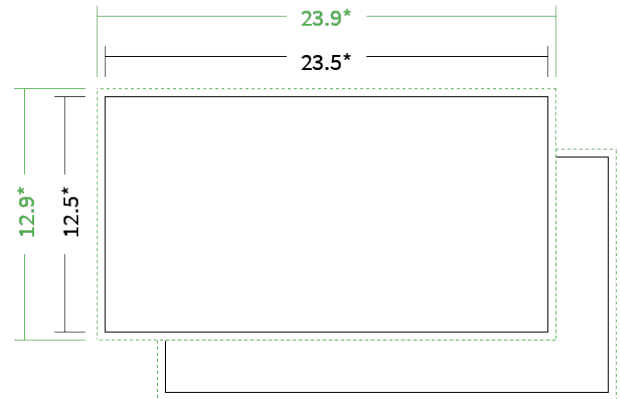

Datenblatt Flyer

Format

Maxikarte quer (23,5, x 12,5 cm)

Papier

135g Circlesilk

(FSC® | 100% Recycling)

Farbprofil

ISOcoated_v2_300_eci.icc

Farbe

4/0 farbig Euroskala

Endformat

23.5 x 12.5 cm

Datenformat

23.9 x 12.9 cm

Artikelseite

Artikel auf www.printzipia.de öffnen

* inkl. Beschnittzugabe

* Endformat

Die Skizzen sind nicht
maßstabsgetreu.

4/0 farbig Euroskala

4/0-farbig ist auf einer Seite 4farbig Euroskala bedruckt

135g Circlesilk

(FSC® | 100% Recycling) (Farbraum)

Für das 100% Recyclingpapier Circlesilk verwenden Sie bitte das ICC-Profil »ISOcoated_v2_300_eci.icc«.