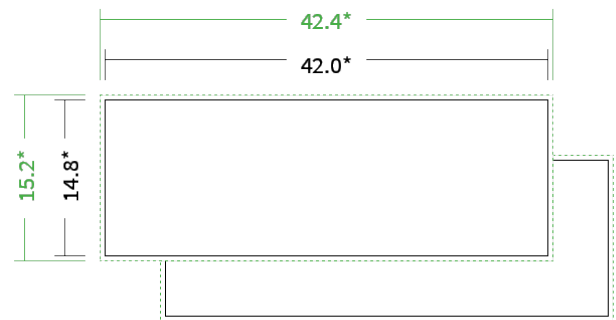

Datenblatt Flyer

Format

A3 halb quer (42,0 x 14,8 cm)

Papier

135g Circlesilk

(FSC® | 100% Recycling)

Farbprofil

ISOcoated_v2_300_eci.icc

Farbe

4/0 farbig Euroskala

Endformat

42.0 x 14.8 cm

Datenformat

42.4 x 15.2 cm

Artikelseite

Artikel auf www.printzipia.de öffnen

* inkl. Beschnittzugabe

* Endformat

*Die Skizzen sind nicht
maßstabsgetreu.*

4/0 farbig Euroskala

4/0-farbig ist auf einer Seite 4farbig Euroskala bedruckt

135g Circlesilk

(FSC® | 100% Recycling) (Farbraum)

Für das 100% Recyclingpapier Circlesilk verwenden Sie bitte das ICC-Profil »ISOcoated_v2_300_eci.icc«.

Formatausrichtung, Leserichtung

Liefen Sie alle Seiten in der gleichen Formatausrichtung. Eine Mischung ist nicht möglich. Bei beidseitigem Druck achten Sie auf die korrekte Ausrichtung der Vorder- zur Rückseite. Das Produkt wird im Druck um seine vertikale Achse gewendet, vergleichbar mit dem Umblättern einer Buchseite.