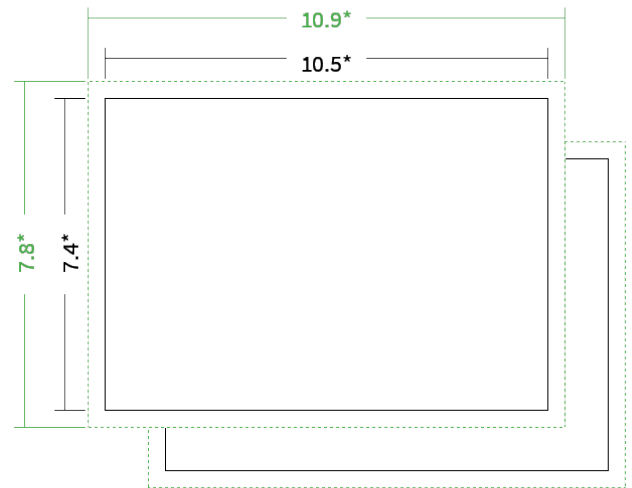

Datenblatt Flyer

Format

A7 quer (10,5 x 7,4 cm)

Papier

135g Circlesilk

(FSC® | 100% Recycling)

Farbprofil

ISOcoated_v2_300_eci.icc

Farbe

4/0 farbig Euroskala

Endformat

10.5 x 7.4 cm

Datenformat

10.9 x 7.8 cm

Artikelseite

Artikel auf www.printzipia.de öffnen

* inkl. Beschnittzugabe

* Endformat

*Die Skizzen sind nicht
maßstabsgetreu.*

4/0 farbig Euroskala

4/0-farbig ist auf einer Seite 4farbig Euroskala bedruckt

135g Circlesilk

(FSC® | 100% Recycling) (Farbraum)

Für das 100% Recyclingpapier Circlesilk verwenden Sie bitte das ICC-Profil »ISOcoated_v2_300_eci.icc«.

Formatausrichtung, Leserichtung

Liefern Sie alle Seiten in der gleichen Formatausrichtung. Eine Mischung ist nicht möglich. Bei beidseitigem Druck achten Sie auf die korrekte Ausrichtung der Vorder- zur Rückseite. Das Produkt wird im Druck um seine vertikale Achse gewendet, vergleichbar mit dem Umblättern einer Buchseite.