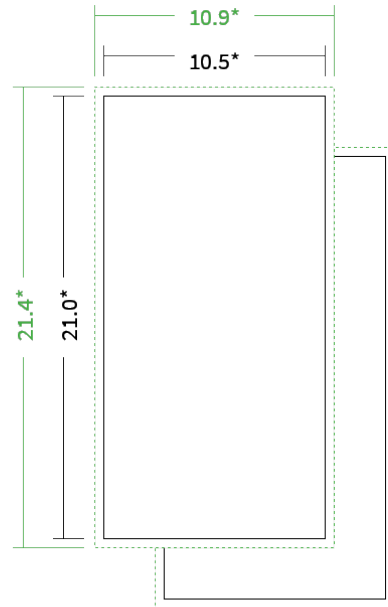

Datenblatt Flyer

Format

DIN lang classic (10,5 x 21,0 cm)

Papier

135g Circlesilk

(FSC® | 100% Recycling)

Farbprofil

ISOcoated_v2_300_eci.icc

Farbe

4/0 farbig Euroskala

Endformat

10.5 x 21.0 cm

Datenformat

10.9 x 21.4 cm

Artikelseite

Artikel auf www.printzipia.de öffnen

* inkl. Beschnittzugabe

* Endformat

*Die Skizzen sind nicht
maßstabsgetreu.*

4/0 farbig Euroskala

4/0-farbig ist auf einer Seite 4farbig Euroskala bedruckt

135g Circlesilk

(FSC® | 100% Recycling) (Farbraum)

Für das 100% Recyclingpapier Circlesilk verwenden Sie bitte das ICC-Profil »ISOcoated_v2_300_eci.icc«.

Formatausrichtung, Leserichtung

Liefen Sie alle Seiten in der gleichen Formatausrichtung. Eine Mischung ist nicht möglich. Bei beidseitigem Druck achten Sie auf die korrekte Ausrichtung der Vorder- zur Rückseite. Das Produkt wird im Druck um seine vertikale Achse gewendet, vergleichbar mit dem Umblättern einer Buchseite.