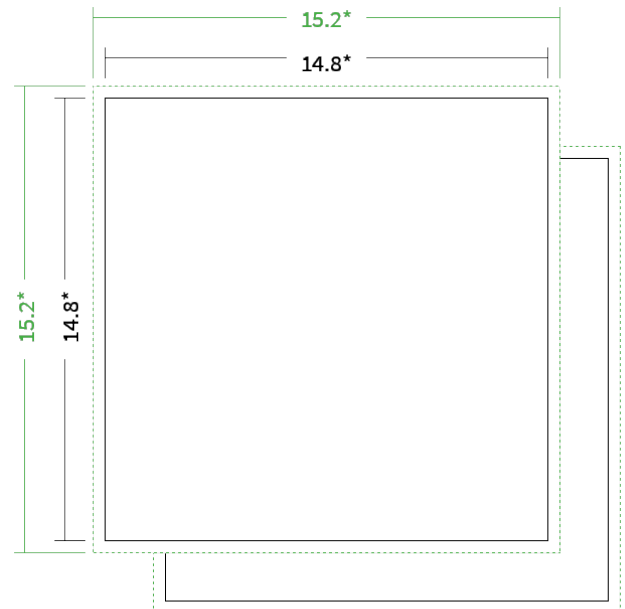

Datenblatt Flyer

Format

14,8 cm Quadrat (14,8 x 14,8 cm)

Papier

135g maxigloss

(EU Ecolabel | FSC®)

Farbprofil

ISOcoated_v2_300_eci.icc

Farbe

4/0 farbig Euroskala

Endformat

14.8 x 14.8 cm

Datenformat

15.2 x 15.2 cm

Artikelseite

Artikel auf www.printzipia.de öffnen

* inkl. Beschnittzugabe

* Endformat

*Die Skizzen sind nicht
maßstabsgetreu.*

4/0 farbig Euroskala

4/0-farbig ist auf einer Seite 4farbig Euroskala bedruckt

135g maxigloss

(EU Ecolabel | FSC®) (Farbraum)

Verwenden Sie bitte das ICC-Profil »ISOcoated_v2_300_eci.icc«