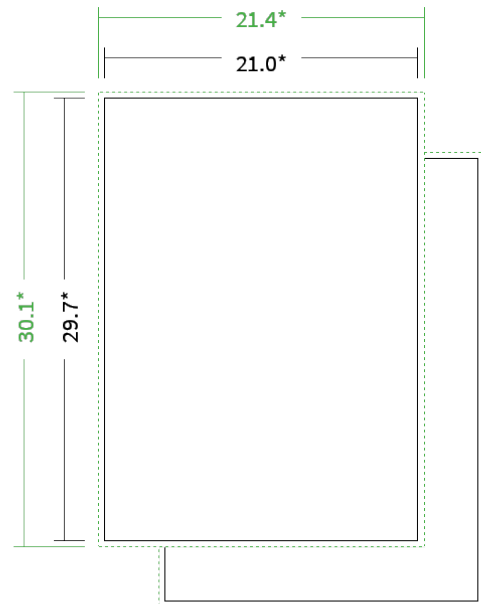

Datenblatt Flyer

Format

A4 hoch (21,0 x 29,7 cm)

Papier

135g maxigloss

(EU Ecolabel | FSC®)

Farbprofil

ISOcoated_v2_300_eci.icc

Farbe

4/0 farbig Euroskala

Endformat

21.0 x 29.7 cm

Datenformat

21.4 x 30.1 cm

Artikelseite

Artikel auf www.printzipia.de öffnen

* inkl. Beschnittzugabe

* Endformat

*Die Skizzen sind nicht
maßstabsgetreu.*

4/0 farbig Euroskala

4/0-farbig ist auf einer Seite 4farbig Euroskala bedruckt

135g maxigloss

(EU Ecolabel | FSC®) (Farbraum)

Verwenden Sie bitte das ICC-Profil »ISOcoated_v2_300_eci.icc«

Vermeiden Sie das Platzieren von Schriftelementen oder ähnlich wichtigen Objekten nahe dem Papier- und Dokumentrand. Wir empfehlen einen Abstand nach Innen von 3 mm zur Formatkante, damit diese trotz Schneidtoleranz nicht an der Papierkante „hängen“.