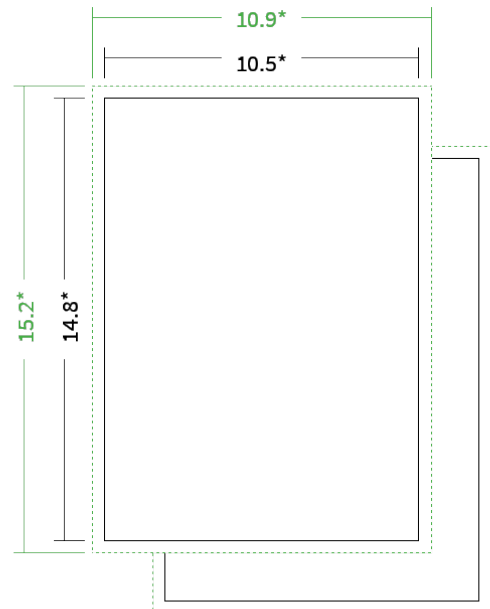

Datenblatt Flyer

Format

A6 hoch (10,5 x 14,8 cm)

Papier

350g Circlesilk

(FSC® | 100% Recycling)

Farbprofil

ISOcoated_v2_300_eci.icc

Farbe

4/0 farbig mit Biodispersionslack matt

Endformat

10.5 x 14.8 cm

Datenformat

10.9 x 15.2 cm

Artikelseite

Artikel auf www.printzipia.de öffnen

* inkl. Beschnittzugabe

* Endformat

*Die Skizzen sind nicht
maßstabsgetreu.*

4/0 farbig mit Biodispersionslack matt

4/0-farbig ist auf einer Seite 4farbig Euroskala bedruckt

350g Circlesilk

(FSC® | 100% Recycling) (Farbraum)

Für das 100% Recyclingpapier Circlesilk verwenden Sie bitte das ICC-Profil »ISOcoated_v2_300_eci.icc«.

Formatausrichtung, Leserichtung

Liefern Sie alle Seiten in der gleichen Formatausrichtung. Eine Mischung ist nicht möglich. Bei beidseitigem Druck achten Sie auf die korrekte Ausrichtung der Vorder- zur Rückseite. Das Produkt wird im Druck um seine vertikale Achse gewendet, vergleichbar mit dem Umblättern einer Buchseite.