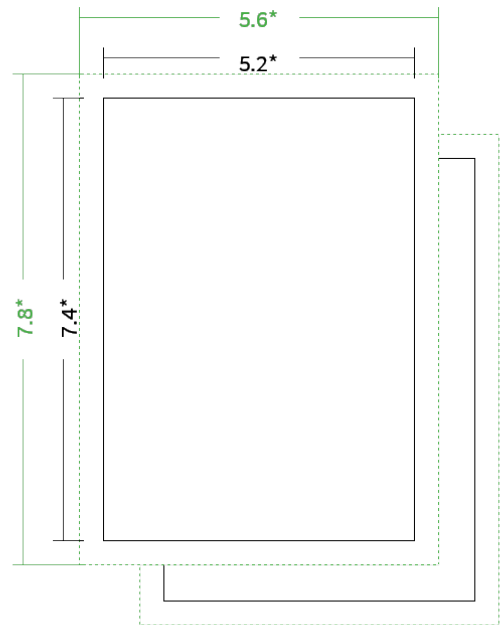

Datenblatt Flyer

Format

A8 hoch (5,2 x 7,4 cm)

Papier

350g Circlesilk

(FSC® | 100% Recycling)

Farbprofil

ISOcoated_v2_300_eci.icc

Farbe

4/0 farbig mit Biodispersionslack matt

Endformat

5.2 x 7.4 cm

Datenformat

5.6 x 7.8 cm

Artikelseite

Artikel auf www.printzipia.de öffnen

* inkl. Beschnittzugabe

* Endformat

*Die Skizzen sind nicht
maßstabsgetreu.*

4/0 farbig mit Biodispersionslack matt

4/0-farbig ist auf einer Seite 4farbig Euroskala bedruckt

350g Circlesilk

(FSC® | 100% Recycling) (Farbraum)

Für das 100% Recyclingpapier Circlesilk verwenden Sie bitte das ICC-Profil »ISOcoated_v2_300_eci.icc«.

Formatausrichtung, Leserichtung

Liefern Sie alle Seiten in der gleichen Formatausrichtung. Eine Mischung ist nicht möglich. Bei beidseitigem Druck achten Sie auf die korrekte Ausrichtung der Vorder- zur Rückseite. Das Produkt wird im Druck um seine vertikale Achse gewendet, vergleichbar mit dem Umblättern einer Buchseite.