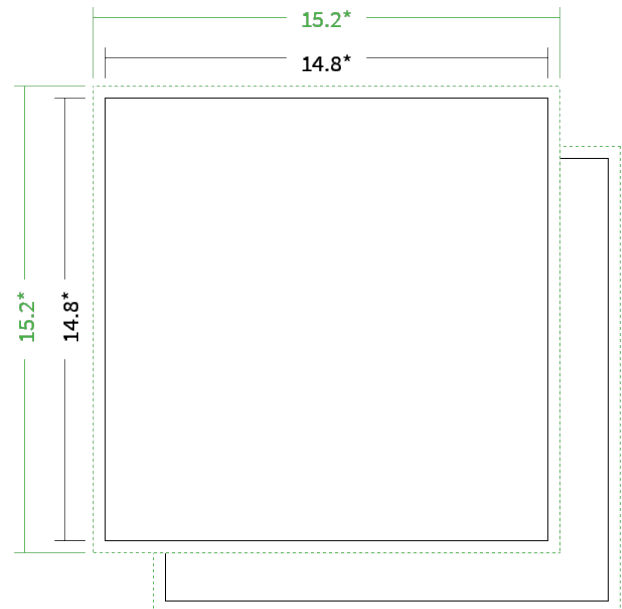

Datenblatt Flyer

Format

14,8 cm Quadrat (14,8 x 14,8 cm)

Papier

350g Circlesilk

(FSC® | 100% Recycling)

Farbprofil

ISOcoated_v2_300_eci.icc

Farbe

4/0 farbig mit Biodispersionslack matt

Endformat

14.8 x 14.8 cm

Datenformat

15.2 x 15.2 cm

Artikelseite

Artikel auf www.printzipia.de öffnen

* inkl. Beschnittzugabe

* Endformat

*Die Skizzen sind nicht
maßstabsgetreu.*

4/0 farbig mit Biodispersionslack matt

4/0-farbig ist auf einer Seite 4farbig Euroskala bedruckt

350g Circlesilk

(FSC® | 100% Recycling) (Farbraum)

Für das 100% Recyclingpapier Circlesilk verwenden Sie bitte das ICC-Profil »ISOcoated_v2_300_eci.icc«.

Formatausrichtung, Leserichtung

Liefern Sie alle Seiten in der gleichen Formatausrichtung. Eine Mischung ist nicht möglich. Bei beidseitigem Druck achten Sie auf die korrekte Ausrichtung der Vorder- zur Rückseite. Das Produkt wird im Druck um seine vertikale Achse gewendet, vergleichbar mit dem Umblättern einer Buchseite.