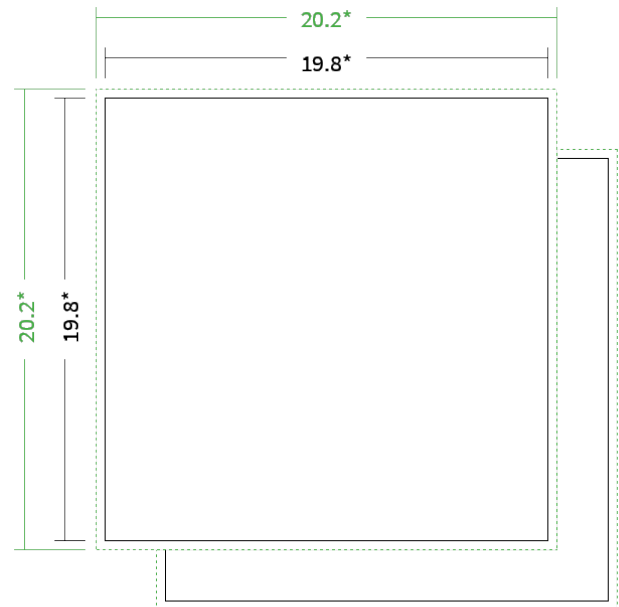

Datenblatt Flyer

Format

19,8 cm Quadrat (19,8 x 19,8 cm)

Papier

350g Circlesilk

(FSC® | 100% Recycling)

Farbprofil

ISOcoated_v2_300_eci.icc

Farbe

4/0 farbig mit Biodispersionslack matt

Endformat

19.8 x 19.8 cm

Datenformat

20.2 x 20.2 cm

Artikelseite

Artikel auf www.printzipia.de öffnen

* inkl. Beschnittzugabe

* Endformat

*Die Skizzen sind nicht
maßstabsgetreu.*

4/0 farbig mit Biodispersionslack matt

4/0-farbig ist auf einer Seite 4farbig Euroskala bedruckt

350g Circlesilk

(FSC® | 100% Recycling) (Farbraum)

Für das 100% Recyclingpapier Circlesilk verwenden Sie bitte das ICC-Profil »ISOcoated_v2_300_eci.icc«.

Formatausrichtung, Leserichtung

Liefen Sie alle Seiten in der gleichen Formatausrichtung. Eine Mischung ist nicht möglich. Bei beidseitigem Druck achten Sie auf die korrekte Ausrichtung der Vorder- zur Rückseite. Das Produkt wird im Druck um seine vertikale Achse gewendet, vergleichbar mit dem Umblättern einer Buchseite.