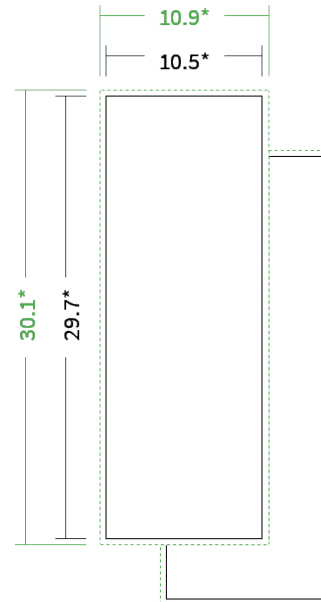

Datenblatt Flyer

Format

A4 halb (10,5 x 29,7 cm)

Papier

350g Circlesilk

(FSC® | 100% Recycling)

Farbprofil

ISOcoated_v2_300_eci.icc

Farbe

4/0 farbig mit Biodispersionslack matt

Endformat

10.5 x 29.7 cm

Datenformat

10.9 x 30.1 cm

Artikelseite

Artikel auf www.printzipia.de öffnen

* inkl. Beschnittzugabe

* Endformat

*Die Skizzen sind nicht
maßstabsgetreu.*

4/0 farbig mit Biodispersionslack matt

4/0-farbig ist auf einer Seite 4farbig Euroskala bedruckt

350g Circlesilk

(FSC® | 100% Recycling) (Farbraum)

Für das 100% Recyclingpapier Circlesilk verwenden Sie bitte das ICC-Profil »ISOcoated_v2_300_eci.icc«.

Formatausrichtung, Leserichtung

Liefern Sie alle Seiten in der gleichen Formatausrichtung. Eine Mischung ist nicht möglich. Bei beidseitigem Druck achten Sie auf die korrekte Ausrichtung der Vorder- zur Rückseite. Das Produkt wird im Druck um seine vertikale Achse gewendet, vergleichbar mit dem Umblättern einer Buchseite.