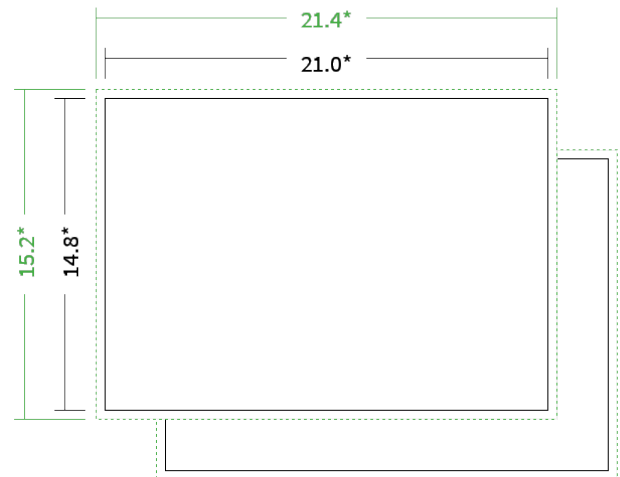

Datenblatt Flyer

Format

A5 quer (21,0 x 14,8 cm)

Papier

350g Circlesilk

(FSC® | 100% Recycling)

Farbprofil

ISOcoated_v2_300_eci.icc

Farbe

4/0 farbig mit Biodispersionslack matt

Endformat

21.0 x 14.8 cm

Datenformat

21.4 x 15.2 cm

Artikelseite

Artikel auf www.printzipia.de öffnen

* inkl. Beschnittzugabe

* Endformat

*Die Skizzen sind nicht
maßstabsgetreu.*

4/0 farbig mit Biodispersionslack matt

4/0-farbig ist auf einer Seite 4farbig Euroskala bedruckt

350g Circlesilk

(FSC® | 100% Recycling) (Farbraum)

Für das 100% Recyclingpapier Circlesilk verwenden Sie bitte das ICC-Profil »ISOcoated_v2_300_eci.icc«.

Formatausrichtung, Leserichtung

Liefern Sie alle Seiten in der gleichen Formatausrichtung. Eine Mischung ist nicht möglich. Bei beidseitigem Druck achten Sie auf die korrekte Ausrichtung der Vorder- zur Rückseite. Das Produkt wird im Druck um seine vertikale Achse gewendet, vergleichbar mit dem Umblättern einer Buchseite.