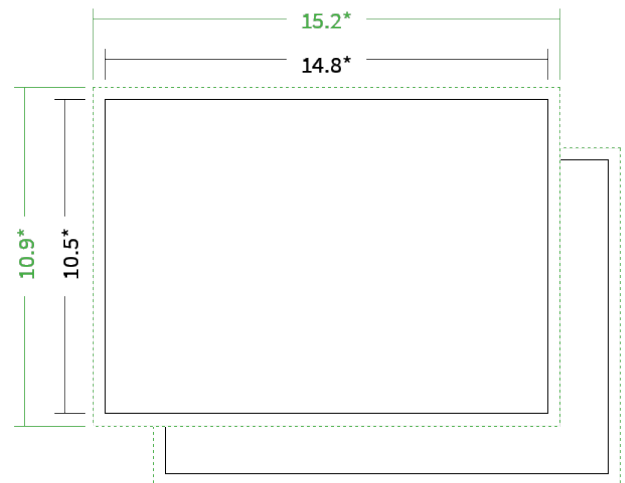

Datenblatt Flyer

Format

A6 quer (14,8 x 10,5 cm)

Papier

350g Circlesilk

(FSC® | 100% Recycling)

Farbprofil

ISOcoated_v2_300_eci.icc

Farbe

4/0 farbig mit Biodispersionslack matt

Endformat

14.8 x 10.5 cm

Datenformat

15.2 x 10.9 cm

Artikelseite

Artikel auf www.printzipia.de öffnen

* inkl. Beschnittzugabe

* Endformat

*Die Skizzen sind nicht
maßstabsgetreu.*

4/0 farbig mit Biodispersionslack matt

4/0-farbig ist auf einer Seite 4farbig Euroskala bedruckt

350g Circlesilk

(FSC® | 100% Recycling) (Farbraum)

Für das 100% Recyclingpapier Circlesilk verwenden Sie bitte das ICC-Profil »ISOcoated_v2_300_eci.icc«.

Formatausrichtung, Leserichtung

Liefern Sie alle Seiten in der gleichen Formatausrichtung. Eine Mischung ist nicht möglich. Bei beidseitigem Druck achten Sie auf die korrekte Ausrichtung der Vorder- zur Rückseite. Das Produkt wird im Druck um seine vertikale Achse gewendet, vergleichbar mit dem Umblättern einer Buchseite.