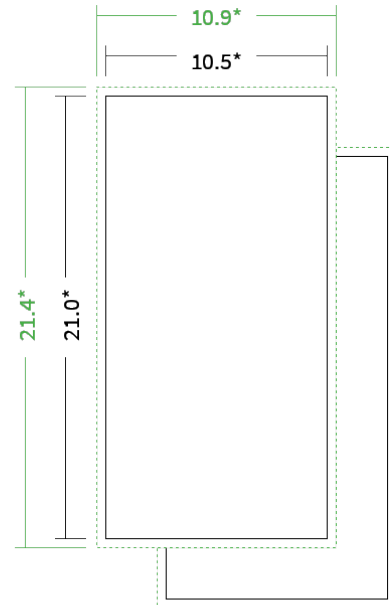

Datenblatt Flyer

Format

DIN lang classic (10,5 x 21,0 cm)

Papier

350g Circlesilk

(FSC® | 100% Recycling)

Farbprofil

ISOcoated_v2_300_eci.icc

Farbe

4/0 farbig mit Biodispersionslack matt

Endformat

10.5 x 21.0 cm

Datenformat

10.9 x 21.4 cm

Artikelseite

Artikel auf www.printzipia.de öffnen

* inkl. Beschnittzugabe

* Endformat

*Die Skizzen sind nicht
maßstabsgetreu.*

4/0 farbig mit Biodispersionslack matt

4/0-farbig ist auf einer Seite 4farbig Euroskala bedruckt

350g Circlesilk

(FSC® | 100% Recycling) (Farbraum)

Für das 100% Recyclingpapier Circlesilk verwenden Sie bitte das ICC-Profil »ISOcoated_v2_300_eci.icc«.

Formatausrichtung, Leserichtung

Liefern Sie alle Seiten in der gleichen Formatausrichtung. Eine Mischung ist nicht möglich. Bei beidseitigem Druck achten Sie auf die korrekte Ausrichtung der Vorder- zur Rückseite. Das Produkt wird im Druck um seine vertikale Achse gewendet, vergleichbar mit dem Umblättern einer Buchseite.