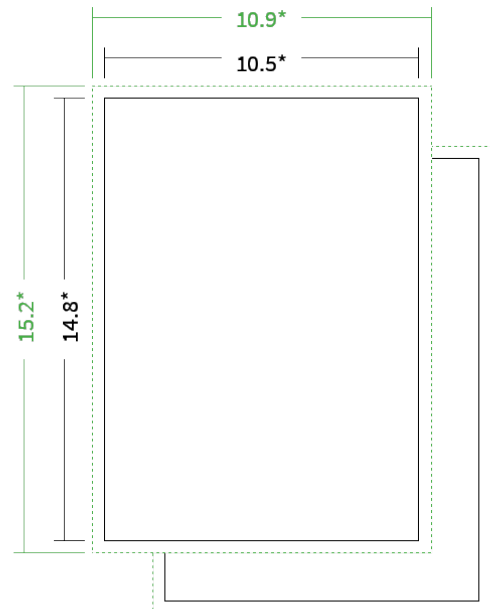

Datenblatt Flyer

Format

A6 hoch (10,5 x 14,8 cm)

Papier

200g Circlesilk

(FSC® | 100% Recycling)

Farbprofil

ISOcoated_v2_300_eci.icc

Farbe

4/0 farbig Euroskala

Endformat

10.5 x 14.8 cm

Datenformat

10.9 x 15.2 cm

Artikelseite

Artikel auf www.printzipia.de öffnen

* inkl. Beschnittzugabe

* Endformat

*Die Skizzen sind nicht
maßstabsgetreu.*

4/0 farbig Euroskala

4/0-farbig ist auf einer Seite 4farbig Euroskala bedruckt

200g Circlesilk

(FSC® | 100% Recycling) (Farbraum)

Vermeiden Sie das Platzieren von Schriftelementen oder ähnlich wichtigen Objekten nahe dem Papier- und Dokumentrand. Wir empfehlen einen Abstand nach Innen von 3 mm zur Formatkante, damit diese trotz Schneidtoleranz nicht an der Papierkante „hängen“.