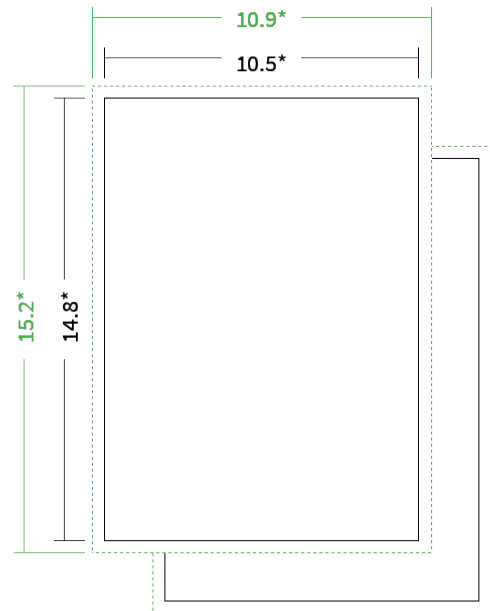

Datenblatt Flyer

Format

A6 hoch (10,5 x 14,8 cm)

Papier

200g Circlesilk

(FSC® | 100% Recycling)

Farbprofil

ISOcoated_v2_300_eci.icc

Farbe

4/4 farbig Euroskala

Endformat

10.5 x 14.8 cm

Datenformat

10.9 x 15.2 cm

Artikelseite

Artikel auf www.printzipia.de öffnen

* inkl. Beschnittzugabe

* Endformat

*Die Skizzen sind nicht
maßstabsgetreu.*

4/4 farbig Euroskala

4/4-farbig ist auf beiden Seiten 4farbig Euroskala bedruckt.

200g Circlesilk

(FSC® | 100% Recycling) (Farbraum)

Vermeiden Sie das Platzieren von Schriftelementen oder ähnlich wichtigen Objekten nahe dem Papier- und Dokumentrand. Wir empfehlen einen Abstand nach Innen von 3 mm zur Formatkante, damit diese trotz Schneidtoleranz nicht an der Papierkante „hängen“.