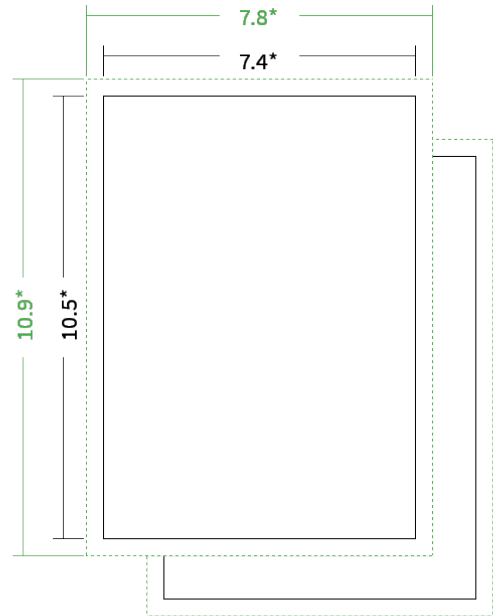

Datenblatt Flyer

Format

A7 hoch (7,4 x 10,5 cm)

Papier

200g Circlesilk

(FSC® | 100% Recycling)

Farbprofil

ISOcoated_v2_300_eci.icc

Farbe

4/4 farbig Euroskala

Endformat

7.4 x 10.5 cm

Datenformat

7.8 x 10.9 cm

Artikelseite

Artikel auf www.printzipia.de öffnen

* inkl. Beschnittzugabe

* Endformat

*Die Skizzen sind nicht
maßstabsgetreu.*

4/4 farbig Euroskala

4/4-farbig ist auf beiden Seiten 4farbig Euroskala bedruckt.

200g Circlesilk

(FSC® | 100% Recycling) (Farbraum)

Für das 100% Recyclingpapier Circlesilk verwenden Sie bitte das ICC-Profil »ISOcoated_v2_300_eci.icc«.

Formatausrichtung, Leserichtung

Liefen Sie alle Seiten in der gleichen Formatausrichtung. Eine Mischung ist nicht möglich. Bei beidseitigem Druck achten Sie auf die korrekte Ausrichtung der Vorder- zur Rückseite. Das Produkt wird im Druck um seine vertikale Achse gewendet, vergleichbar mit dem Umblättern einer Buchseite.