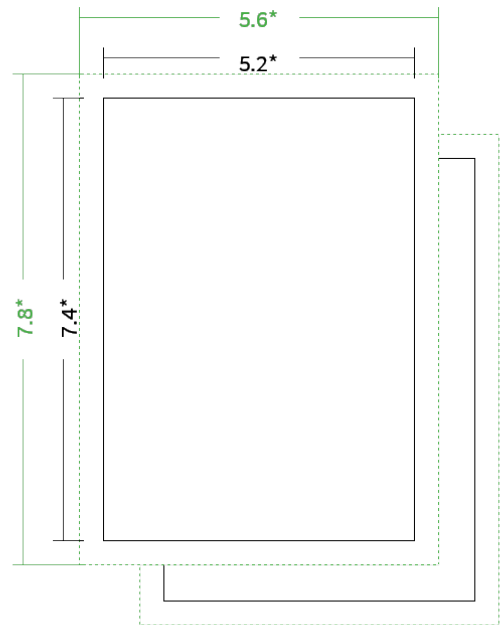

Datenblatt Flyer

Format

A8 hoch (5,2 x 7,4 cm)

Papier

200g Circlesilk

(FSC® | 100% Recycling)

Farbprofil

ISOcoated_v2_300_eci.icc

Farbe

4/0 farbig Euroskala

Endformat

5.2 x 7.4 cm

Datenformat

5.6 x 7.8 cm

Artikelseite

Artikel auf www.printzipia.de öffnen

* inkl. Beschnittzugabe

* Endformat

*Die Skizzen sind nicht
maßstabsgetreu.*

4/0 farbig Euroskala

4/0-farbig ist auf einer Seite 4farbig Euroskala bedruckt

200g Circlesilk

(FSC® | 100% Recycling) (Farbraum)

Für das 100% Recyclingpapier Circlesilk verwenden Sie bitte das ICC-Profil »ISOcoated_v2_300_eci.icc«.

Formatausrichtung, Leserichtung

Liefen Sie alle Seiten in der gleichen Formatausrichtung. Eine Mischung ist nicht möglich. Bei beidseitigem Druck achten Sie auf die korrekte Ausrichtung der Vorder- zur Rückseite. Das Produkt wird im Druck um seine vertikale Achse gewendet, vergleichbar mit dem Umblättern einer Buchseite.