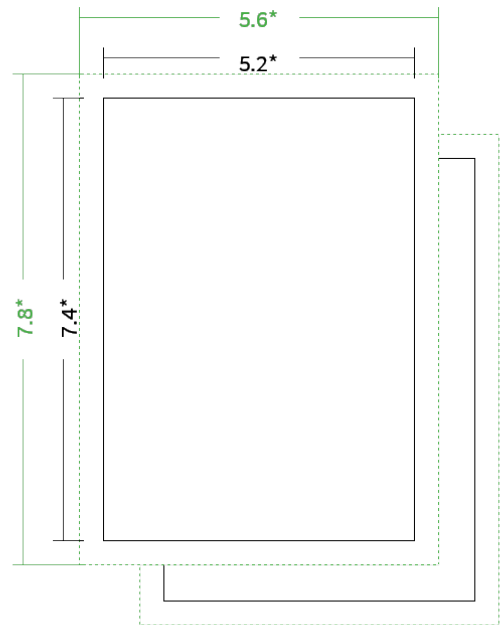

Datenblatt Flyer

Format

A8 hoch (5,2 x 7,4 cm)

Papier

200g Circlesilk

(FSC® | 100% Recycling)

Farbprofil

ISOcoated_v2_300_eci.icc

Farbe

4/4 farbig Euroskala

Endformat

5.2 x 7.4 cm

Datenformat

5.6 x 7.8 cm

Artikelseite

Artikel auf www.printzipia.de öffnen

* inkl. Beschnittzugabe

* Endformat

*Die Skizzen sind nicht
maßstabsgetreu.*

4/4 farbig Euroskala

4/4-farbig ist auf beiden Seiten 4farbig Euroskala bedruckt.

200g Circlesilk

(FSC® | 100% Recycling) (Farbraum)

Für das 100% Recyclingpapier Circlesilk verwenden Sie bitte das ICC-Profil »ISOcoated_v2_300_eci.icc«.

Formatausrichtung, Leserichtung

Liefern Sie alle Seiten in der gleichen Formatausrichtung. Eine Mischung ist nicht möglich. Bei beidseitigem Druck achten Sie auf die korrekte Ausrichtung der Vorder- zur Rückseite. Das Produkt wird im Druck um seine vertikale Achse gewendet, vergleichbar mit dem Umblättern einer Buchseite.